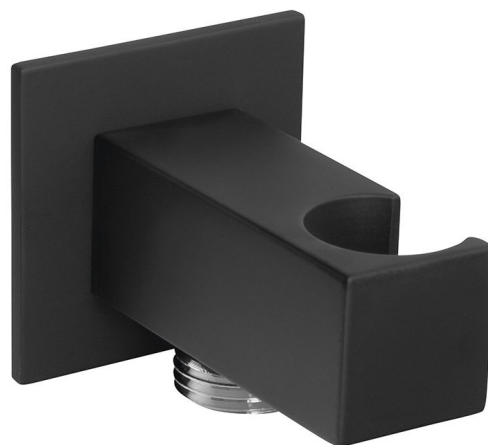

Brausehalter eckig, fest, mit Schlauchanschluss, schwarz matt

Bestellcode: SG303NE

Grundinformation

Marke: Sapho

Größe

Breite: 50 mm

Höhe: 50 mm

Tiefe: 67 mm

Eigenschaften

Farbe: Schwarz mat

Material: Messing

Form: Eckig

Installation: Wand

Ausstattung: Fest

Gewicht / Stück: 0.38 kg

Verpackung: 1 Stück

Garantie: 2 Jahre

Brausehalter eckig, fest, mit Schlauchanschluss,
schwarz matt

Technisches Arbeitsblatt