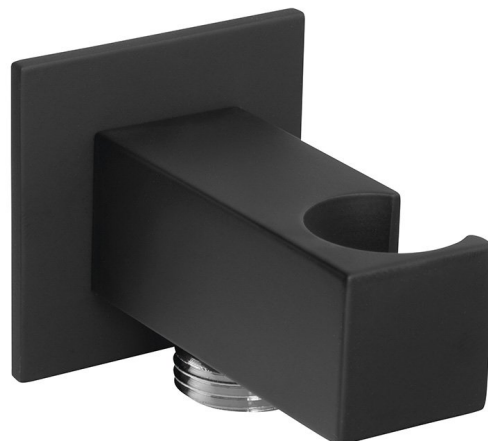

# Brausehalter eckig, fest, mit Schlauchanschluss, schwarz matt

Bestellcode: SG303NE

## Größe

Breite: 50 mm

Höhe: 50 mm

Tiefe: 67 mm

## Eigenschaften

Farbe: Schwarz mat

Material: Messing

Garantie: 2 Jahre