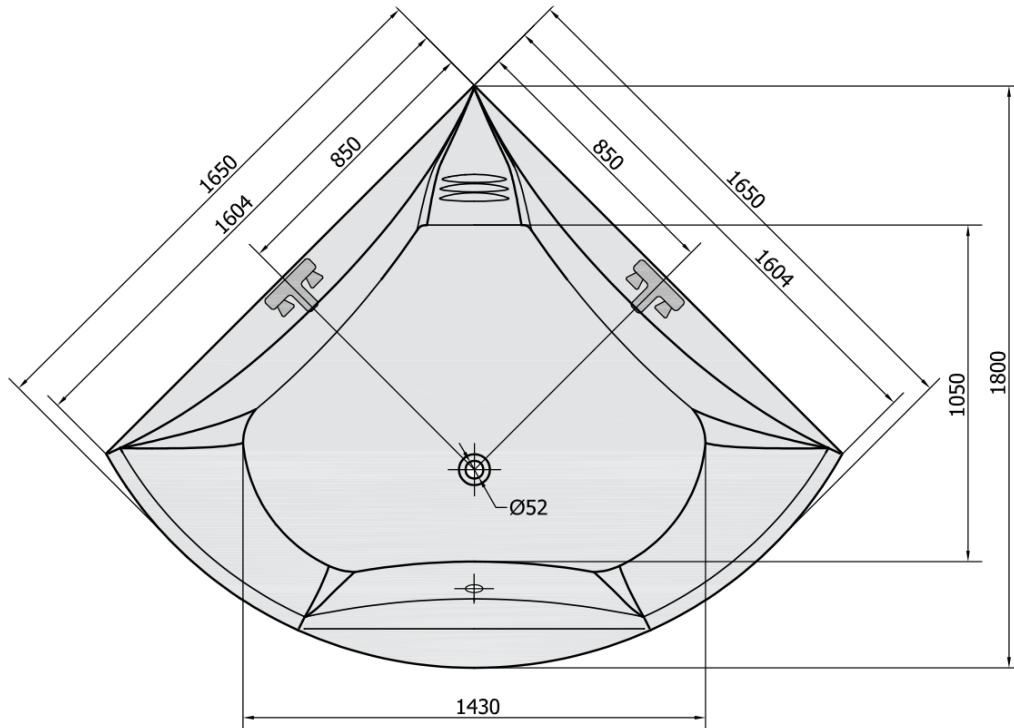

BERMUDA Eckwanne mit Rahmengestell
165x165x49cm, weiß

Technisches Arbeitsblatt

VOLUME 435L