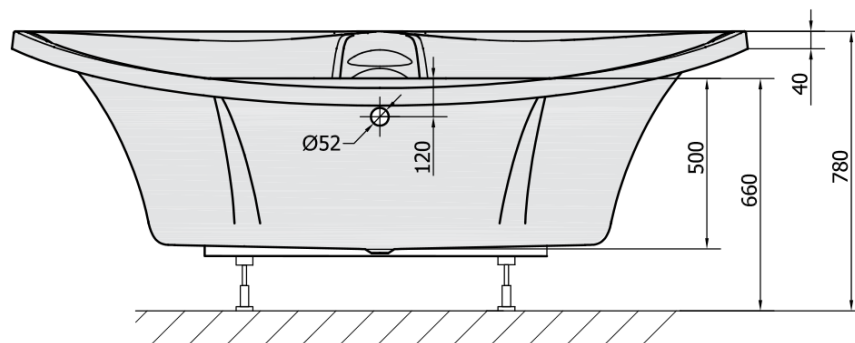

BERMUDA Eckwanne mit Rahmengestell
165x165x49cm, weiß

Technisches Arbeitsblatt

VOLUME 435L