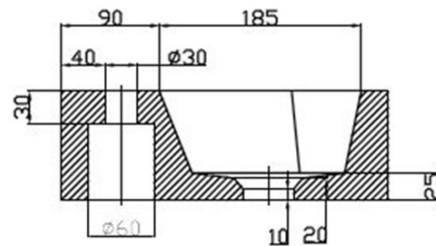

Technisches Arbeitsblatt

A-A