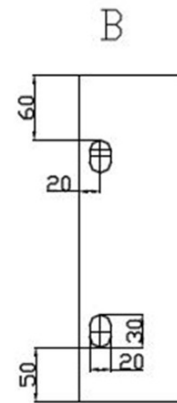

BLOK Eck. Stein-Waschtisch 30x30cm, Anthrazit schwarz

Bestellcode: 2401-30

Grundinformation

Marke: Sapho
Serie: BLOK, SMALL

Größe

Breite: 300 mm
Höhe: 100 mm
Tiefe: 300 mm

Eigenschaften

Farbe: Schwarz
Material: Stein
Installation: Wand - Schrauben
**Typ des
Waschbeckens:** Waschtisch für die Ecke
Loch für Armatur: 1 Armaturloch
Überlauf: Nein
Form: Ecke
Gewicht / Stück: 18.0 kg
Verpackung: 1 Stück
Garantie: 2 Jahre

Technisches Arbeitsblatt

A-A