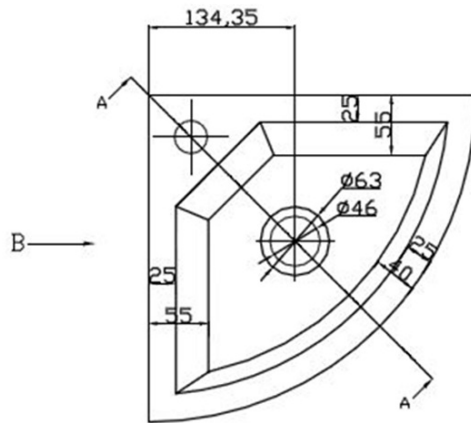

BLOK Eck. Stein-Waschtisch 30x30cm, Anthrazit schwarz

Bestellcode: 2401-30

Grundinformation

Marke: Sapho
Serie: BLOK, SMALL

Größe

Breite: 300 mm
Höhe: 100 mm
Tiefe: 300 mm

Eigenschaften

Farbe: Schwarz
Material: Stein
Installation: Wand - Schrauben
**Typ des
Waschbeckens:** Waschtisch für die Ecke
Loch für Armatur: 1 Armaturloch
Überlauf: Nein
Form: Ecke
Gewicht / Stück: 18.0 kg
Verpackung: 1 Stück
Garantie: 2 Jahre

Technisches Arbeitsblatt

A-A