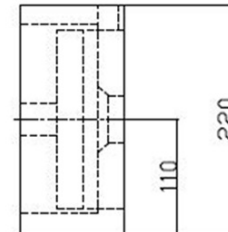

Technisches Arbeitsblatt