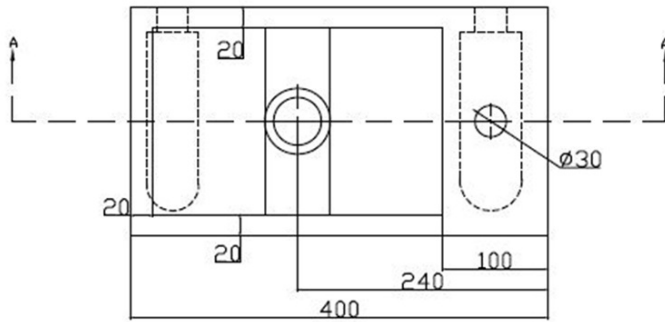

Technisches Arbeitsblatt