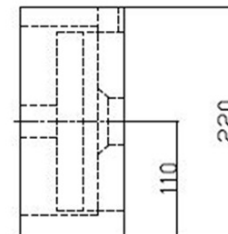

Technisches Arbeitsblatt