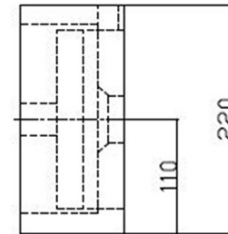

Technisches Arbeitsblatt