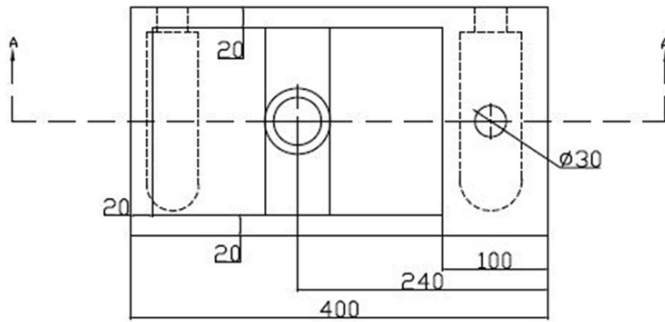

**BLOK Stein-Waschtisch 40x22cm, Wasserhahn rechts,
Anthrazit schwarz**

Bestellcode: 2401-28

Grundinformation

Marke: Sapho
Serie: BLOK, SMALL

Größe

Breite: 400 mm
Höhe: 100 mm
Tiefe: 220 mm

Eigenschaften

Farbe: Schwarz
Material: Stein
Installation: zum Aufsetzen, Wand - Schrauben
**Typ des
Waschbeckens:** Handwaschbecken
Loch für Armatur: 1 Armaturloch
Überlauf: Nein
Form: Rechteck
Gewicht / Stück: 20.0 kg
Verpackung: 1 Stück
Garantie: 2 Jahre

Technisches Arbeitsblatt

A-A