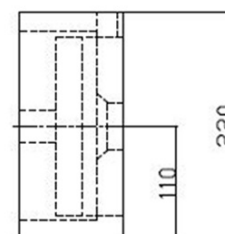

Technisches Arbeitsblatt