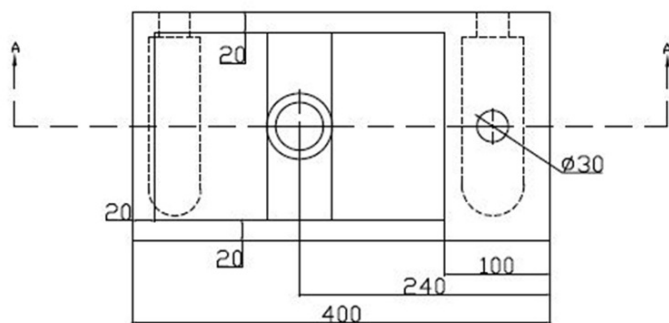

Technisches Arbeitsblatt