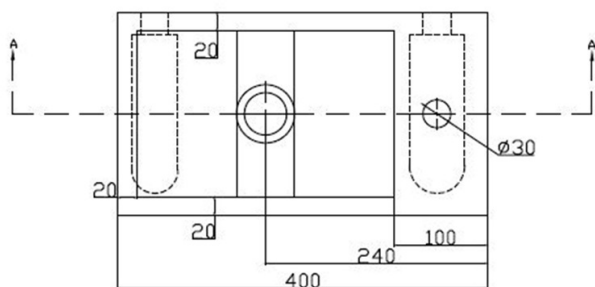

Technisches Arbeitsblatt