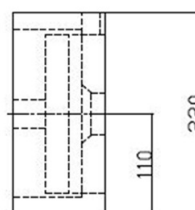

Technisches Arbeitsblatt