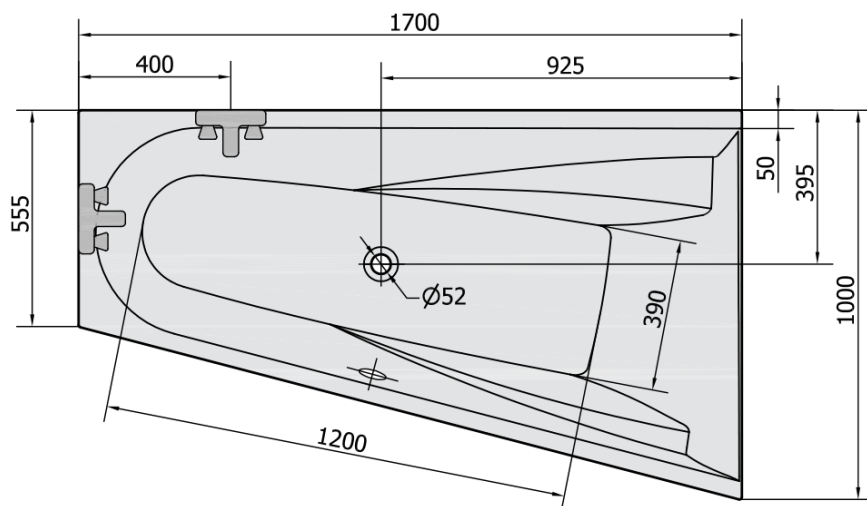

CHIQUITA R asymmetrische Badewanne 170x100x45cm, weiß

Bestellcode: 92619

Grundinformation

Marke: Polysan

Größe

Länge: 1700 mm

Breite: 1000 mm

Höhe: 450 mm

Umfang: 250 l

Eigenschaften

Farbe: Weiß

Material: Acrylic

Form: Asymmetrisch

Installation: Integrierte zum ummauern

Ablauf-Durchmesser: 52 mm

Eigenschaften: Kantenhöhe 40 mm (Standard)

**Das Paket enthält
nicht:** Ablaufgarnitur

Gewicht / Stück: 27.56 kg

Verpackung: 1 Stück

Garantie: 10 Jahre

Dazu empfehlen wir:

1 Stück CHIQUITA R Eckschürze 56cm, rechts, weiß (Bestellcode: 92819)

1 Stück Montagestreifen selbstklebend für Badewannen, 3m (Bestellcode: 93400)

1 Stück Siphon 6/4", DN40 (Bestellcode: 72693)

1 Stück Stützfüße für Acryl Badewanne Polysan, 51,5cm, Paar (Bestellcode: PO60-60)

CHIQUITA R asymmetrische Badewanne
170x100x45cm, weiß

Technisches Arbeitsblatt