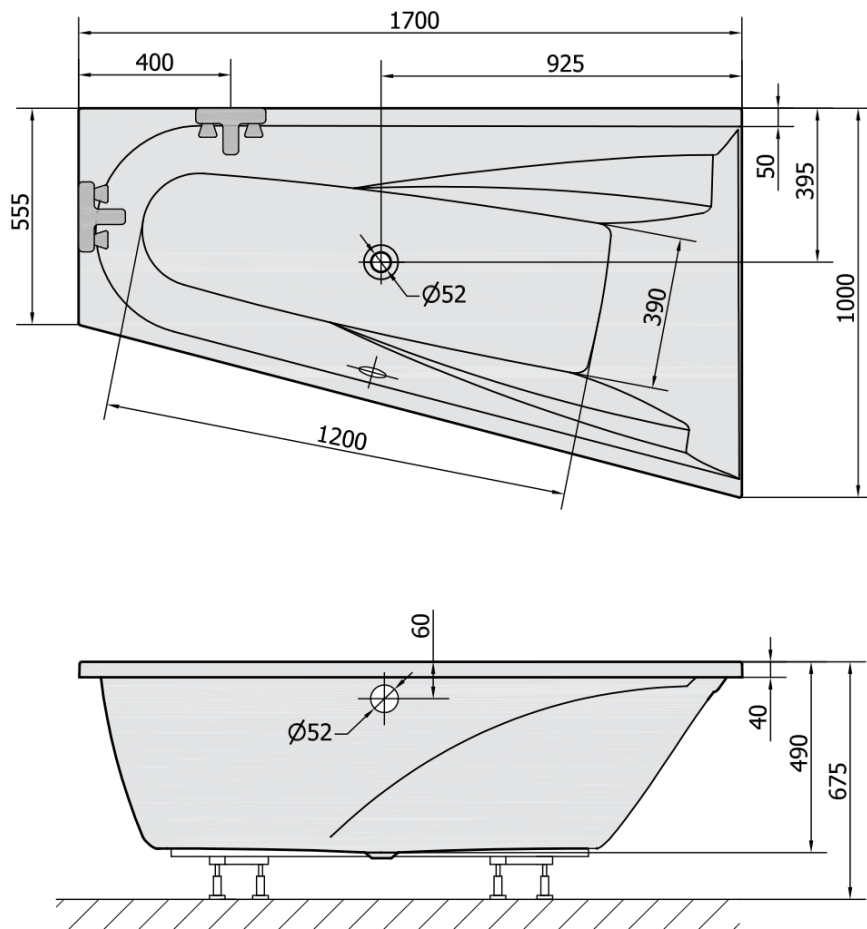

## Größe

**Länge:** 1700 mm

**Breite:** 1000 mm

**Höhe:** 450 mm

**Umfang:** 250 l

## Eigenschaften

**Farbe:** Weiß

**Verschiedene  
Farboptionen:** Laut Muster

**Material:** Acrylic

**Form:** Asymmetrisch

**Installation:** Integrierte zum ummauern

**Ablauf-Durchmesser:** 52 mm

**Eigenschaften:** Kantenhöhe 40 mm (Standard)

## Dazu empfehlen wir:

1 Stück CHIQUITA R Eckschürze 56cm, rechts, weiß (Bestellcode: 92819)

1 Stück Montagestreifen selbstklebend für Badewannen, 3m (Bestellcode: 93400)

1 Stück Siphon 6/4", DN40 (Bestellcode: 72693)

1 Stück Stützfüße für Acryl Badewanne Polysan, 51,5cm, Paar (Bestellcode: PO60-60)

CHIQUITA R asymmetrische Badewanne  
170x100x45cm, weiß

Technisches Arbeitsblatt

VOLUME 250L