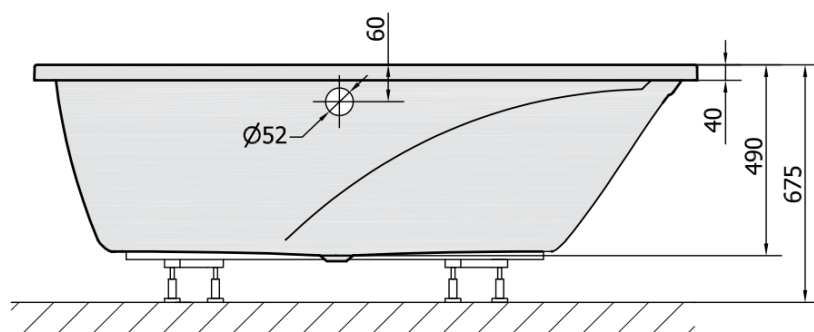

CHIQUITA R asymmetrische Badewanne 170x100x45cm, weiß

Bestellcode: 92619

Grundinformation

Marke: Polysan

Größe

Länge: 1700 mm

Breite: 1000 mm

Höhe: 450 mm

Umfang: 250 l

Eigenschaften

Farbe: Weiß

Material: Acrylic

Form: Asymmetrisch

Installation: Integrierte zum ummauern

Ablauf-Durchmesser: 52 mm

Eigenschaften: Kantenhöhe 40 mm (Standard)

**Das Paket enthält
nicht:** Ablaufgarnitur

Gewicht / Stück: 27.56 kg

Verpackung: 1 Stück

Garantie: 10 Jahre

Dazu empfehlen wir:

1 Stück CHIQUITA R Eckschürze 56cm, rechts, weiß (Bestellcode: 92819)

1 Stück Montagestreifen selbstklebend für Badewannen, 3m (Bestellcode: 93400)

1 Stück Siphon 6/4", DN40 (Bestellcode: 72693)

1 Stück Stützfüße für Acryl Badewanne Polysan, 51,5cm, Paar (Bestellcode: PO60-60)

CHIQUITA R asymmetrische Badewanne
170x100x45cm, weiß

Technisches Arbeitsblatt