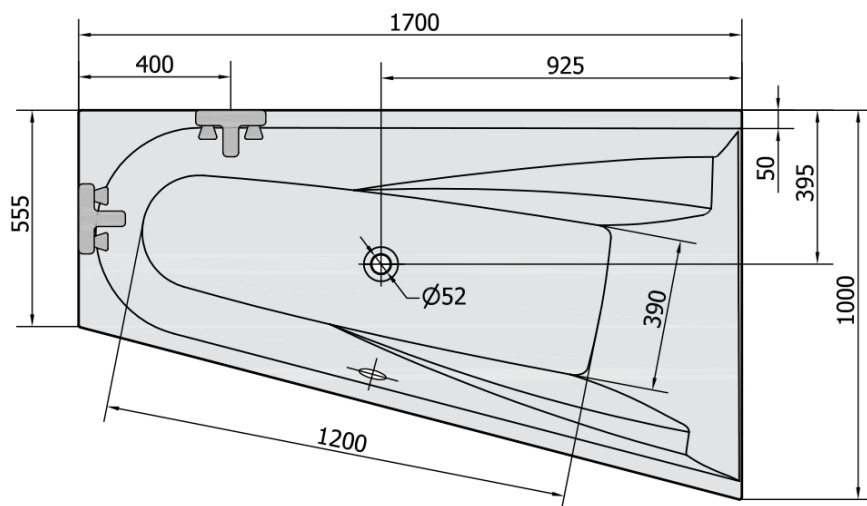

## Größe

**Länge:** 1700 mm

**Breite:** 1000 mm

**Höhe:** 450 mm

**Umfang:** 250 l

## Eigenschaften

**Farbe:** Weiß

**Verschiedene  
Farboptionen:** Laut Muster

**Material:** Acrylic

**Form:** Asymmetrisch

**Installation:** Integrierte zum ummauern

**Ablauf-Durchmesser:** 52 mm

**Eigenschaften:** Kantenhöhe 40 mm (Standard)

## Dazu empfehlen wir:

1 Stück CHIQUITA R Eckschürze 56cm, rechts, weiß (Bestellcode: 92819)

1 Stück Montagestreifen selbstklebend für Badewannen, 3m (Bestellcode: 93400)

1 Stück Siphon 6/4", DN40 (Bestellcode: 72693)

1 Stück Stützfüße für Acryl Badewanne Polysan, 51,5cm, Paar (Bestellcode: PO60-60)

CHIQUITA R asymmetrische Badewanne  
170x100x45cm, weiß

Technisches Arbeitsblatt

VOLUME 250L