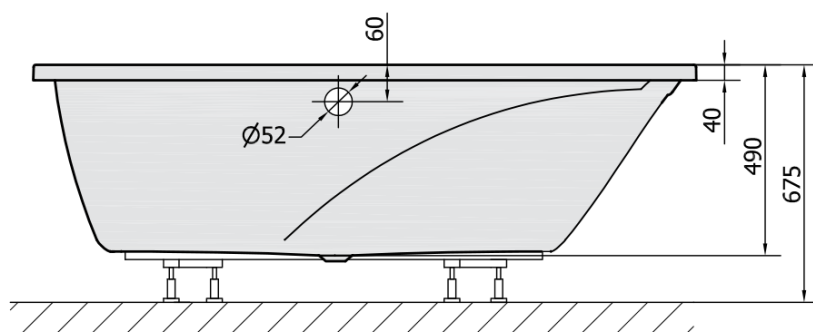

CHIQUITA R asymmetrische Badewanne
170x100x45cm, weiß

Technisches Arbeitsblatt

VOLUME 250L