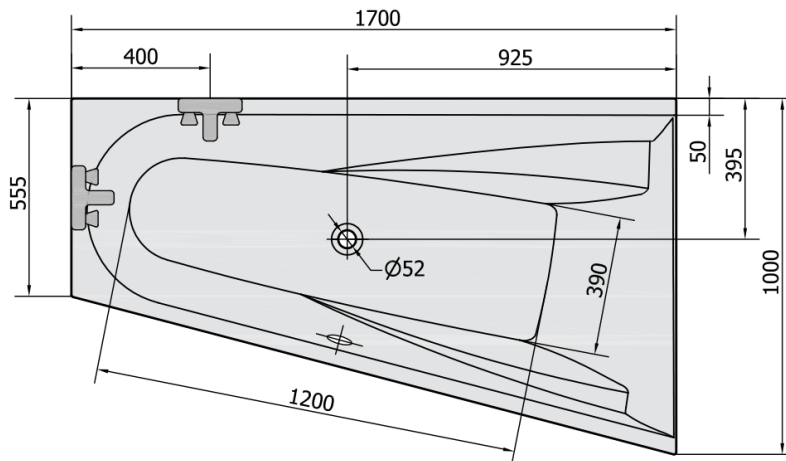

CHIQUITA R asymmetrische Badewanne 170x100x45cm, weiß

Bestellcode: 92619

Größe

Länge: 1700 mm
 Breite: 1000 mm
 Höhe: 450 mm
 Umfang: 250 l

Eigenschaften

Farbe: Weiß
 Material: Acrylic
 Garantie: 10 Jahre

Technisches Arbeitsblatt

VOLUME 250L