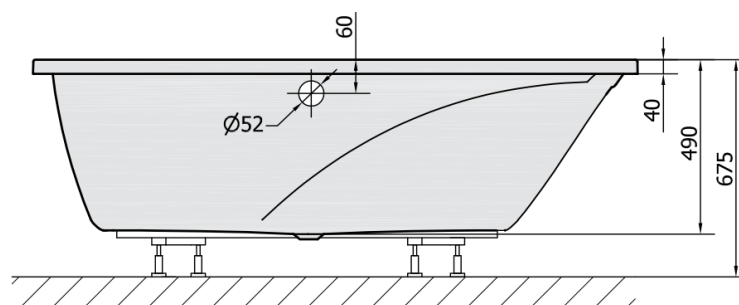

CHIQUITA R asymmetrische Badewanne 170x100x45cm, weiß

Bestellcode: 92619

Größe

Länge: 1700 mm
 Breite: 1000 mm
 Höhe: 450 mm
 Umfang: 250 l

Eigenschaften

Farbe: Weiß
 Material: Acrylic
 Garantie: 10 Jahre

Technisches Arbeitsblatt

VOLUME 250L