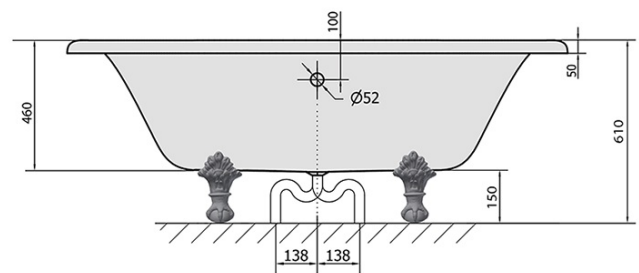

REGATA Freistehende Badewanne 175x85x61cm, FüÙe Chrom matt, schwarz/weiß

Bestellcode: 10251

GröÙe

Länge: 1750 mm
 Breite: 850 mm
 Höhe: 610 mm
 Umfang: 220 l

Eigenschaften

Farbe: Weiß-Schwarz/FüÙe Chrom
 Material: Gelcoat
 Garantie: 2 Jahre

Technisches Arbeitsblatt

VOLUME 220L