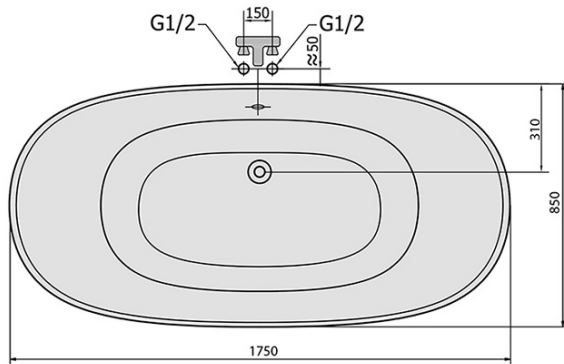

REGATA Freistehende Badewanne 175x85x61cm, FüÙe Chrom matt, schwarz/weiß

Bestellcode: 10251

GröÙe

Länge: 1750 mm
 Breite: 850 mm
 Höhe: 610 mm
 Umfang: 220 l

Eigenschaften

Farbe: Weiß-Schwarz/FüÙe Chrom
 Material: Gelcoat
 Garantie: 2 Jahre

Technisches Arbeitsblatt

VOLUME 220L