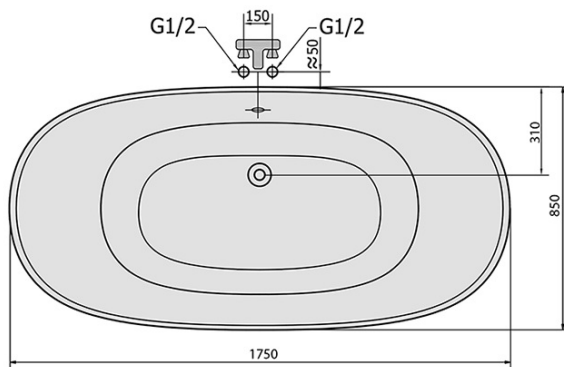

REGATA Freistehende Badewanne 175x85x61cm, FüÙe Chrom, weiÙ

Bestellcode: 10231

GröÙe

Länge: 1750 mm
 Breite: 850 mm
 Höhe: 610 mm
 Umfang: 220 l

Eigenschaften

Farbe: WeiÙ / FüÙe Chrom
 Material: Gelcoat
 Garantie: 2 Jahre

Technisches Arbeitsblatt

VOLUME 220L