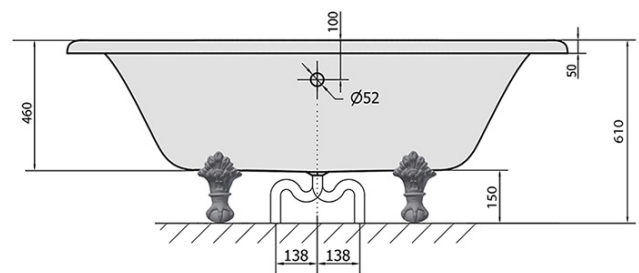

REGATA Freistehende Badewanne 175x85x61cm, FüÙe Chrom, weiÙ

Bestellcode: 10231

GröÙe

Länge: 1750 mm
 Breite: 850 mm
 Höhe: 610 mm
 Umfang: 220 l

Eigenschaften

Farbe: WeiÙ / FüÙe Chrom
 Material: Gelcoat
 Garantie: 2 Jahre

Technisches Arbeitsblatt

VOLUME 220L