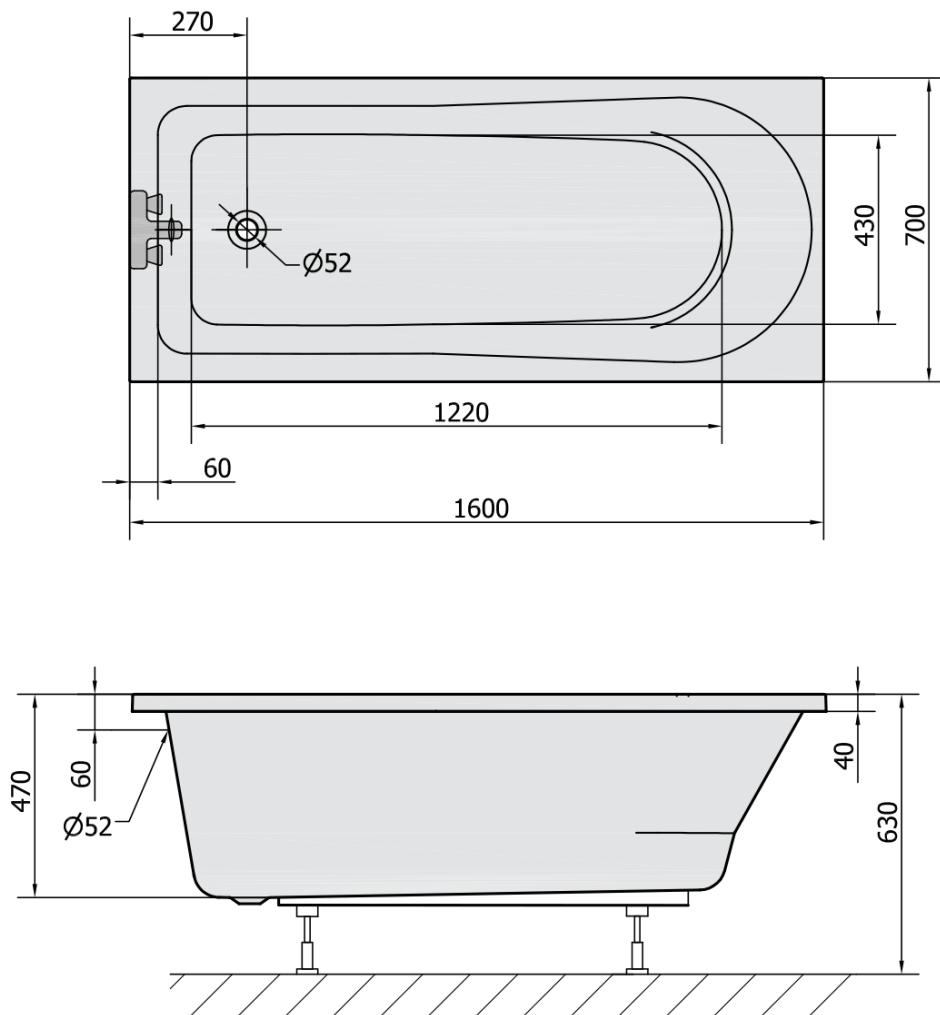

## Größe

**Länge:** 1600 mm

**Breite:** 700 mm

**Höhe:** 470 mm

**Umfang:** 245 l

## Eigenschaften

**Farbe:** Weiß

**Verschiedene  
Farboptionen:** Laut Muster

**Material:** Acrylic

**Form:** Rechteckig

**Installation:** Integrierte zum ummauern

**Ablauf-Durchmesser:** 52 mm

**Eigenschaften:** Kantenhöhe 40 mm (Standard)

## Dazu empfehlen wir:

1 Stück Ablaufgarnitur mit Bowden, Länge 575mm, Stopfen 72mm, Chrom (Bestellcode: 71680)

1 Stück Siphon 6/4", DN40 (Bestellcode: 72693)

1 Stück Montagestreifen selbstklebend für Badewannen, 3m (Bestellcode: 93400)

1 Stück Stützfüße für Acryl Badewanne Polysan, 51,5cm, Paar (Bestellcode: PO60-60)

Technisches Arbeitsblatt

VOLUME 245L