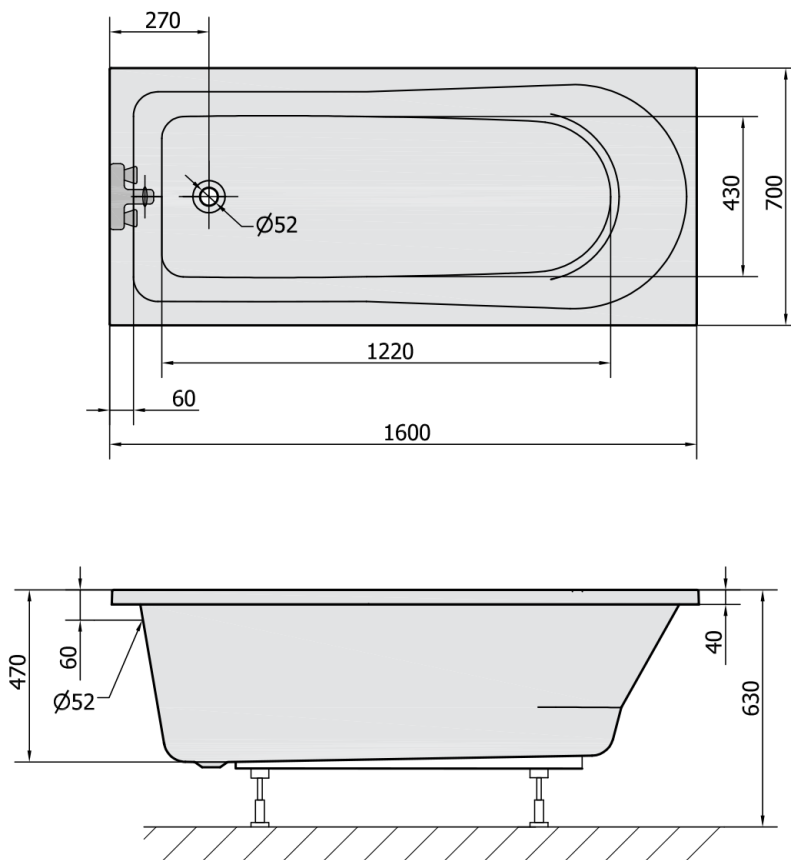

LISA Rechteckwanne 160x70x47cm, weiß

Bestellcode: 86111

Größe

Länge: 1600 mm
 Breite: 700 mm
 Höhe: 470 mm
 Umfang: 245 l

Eigenschaften

Farbe: Weiß
 Material: Acrylic
 Garantie: 10 Jahre

Technisches Arbeitsblatt

VOLUME 245L