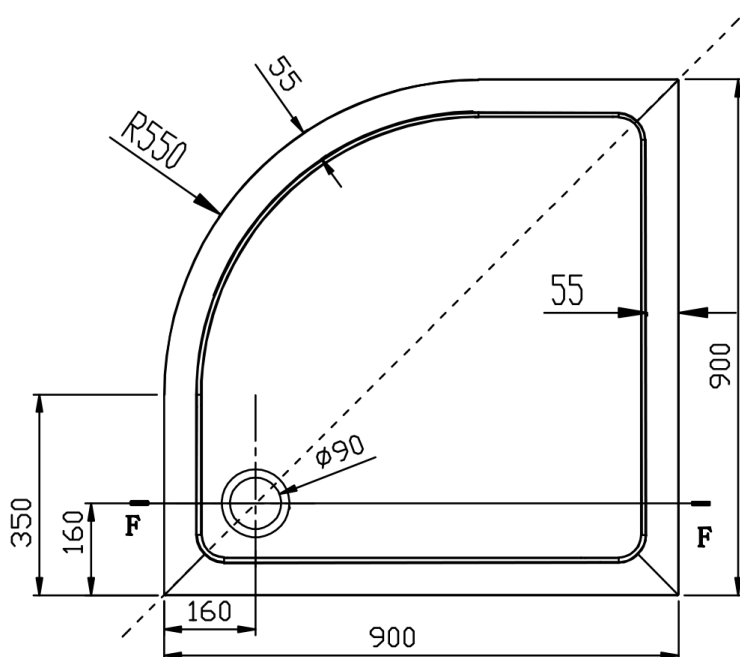

# Duschabtrennung Viertelkreis 900x900x1900mm, Klarglas

Bestellcode: AG4290

## Größe

Breite: 900 mm  
Höhe: 1900 mm  
Tiefe: 900 mm

## Technisches Arbeitsblatt

Duschabtrennung Viertelkreis 900x900x1900mm,  
Klarglas