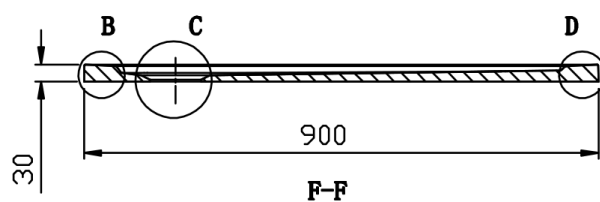

# Duschabtrennung Viertelkreis 900x900x1900mm, Klarglas

Bestellcode: AG4290

## Größe

Breite: 900 mm  
Höhe: 1900 mm  
Tiefe: 900 mm

## Technisches Arbeitsblatt

Duschabtrennung Viertelkreis 900x900x1900mm,  
Klarglas