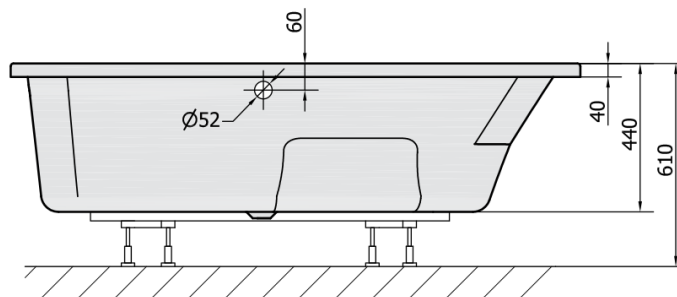

MAMBA L asymmetrische Badewanne 170x100x44cm, links, weiß

Bestellcode: 76111

Größe

Länge: 1700 mm
 Breite: 1000 mm
 Höhe: 440 mm
 Umfang: 260 l

Eigenschaften

Farbe: Weiß
 Material: Acrylic
 Garantie: 10 Jahre

Technisches Arbeitsblatt

VOLUME 260L