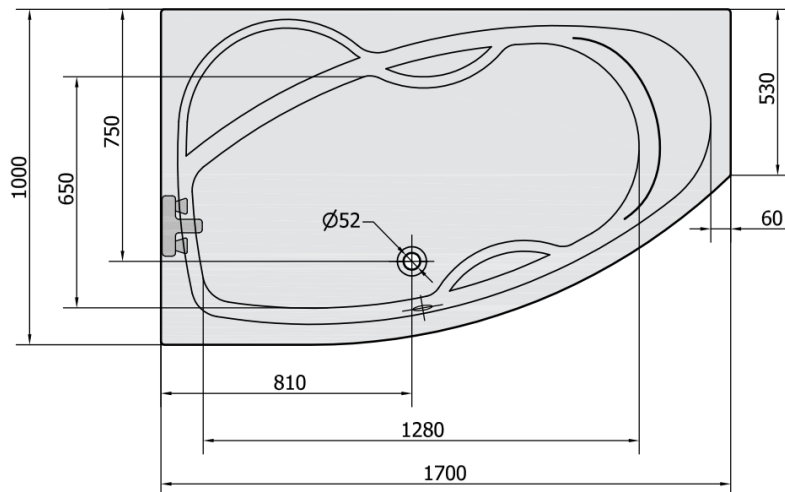

MAMBA L asymmetrische Badewanne 170x100x44cm, links, weiß

Bestellcode: 76111

Größe

Länge: 1700 mm
 Breite: 1000 mm
 Höhe: 440 mm
 Umfang: 260 l

Eigenschaften

Farbe: Weiß
 Material: Acrylic
 Garantie: 10 Jahre

Technisches Arbeitsblatt

VOLUME 260L