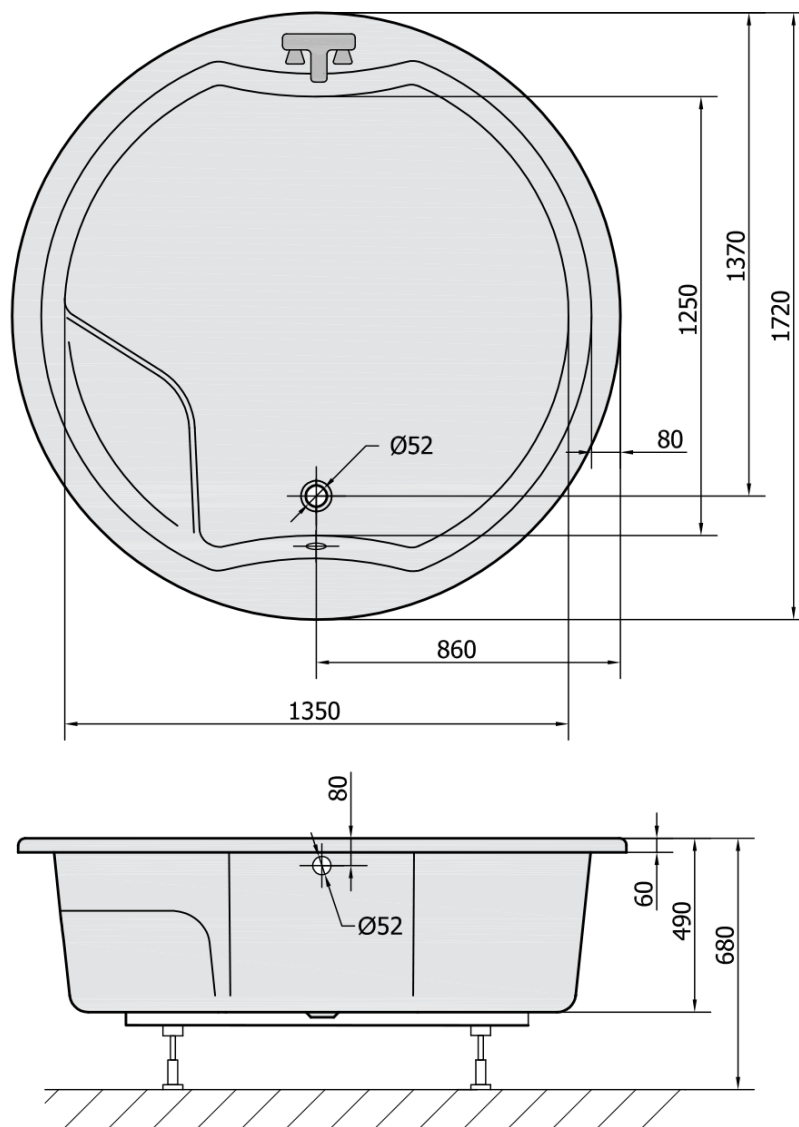

ROYAL ROUND Badewanne mit Rahmengestell, rund, 172x172x49cm, weiß

Bestellcode: 73211

Grundinformation

Marke: Polysan

Größe

Länge: 1720 mm

Breite: 1720 mm

Höhe: 490 mm

Umfang: 580 l

Eigenschaften

Farbe: Weiß

**Verschiedene
Farboptionen:** Laut Muster

Material: Acrylic

Form: Rund

Installation: Integrierte zum ummauern

Ablauf-Durchmesser: 52 mm

Eigenschaften: Kantenhöhe 40 mm (Standard)

Das Paket enthält: Metall-Stützrahmen

Gewicht / Stück: 52.23 kg

Verpackung: 1 Stück

Garantie: 10 Jahre

Dazu empfehlen wir:

1 Stück Montagestreifen selbstklebend für Badewannen, 3m (Bestellcode: 93400)

1 Stück Siphon 6/4", DN40 (Bestellcode: 72693)

Technisches Arbeitsblatt

VOLUME 580L