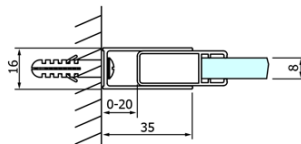

Bestellcode: GD4210

Grundinformation

Marke: Gelco
Serie: DRAGON

Größe

Breite: 1000 mm
Höhe: 2000 mm

Eigenschaften

Farbenprofil: Chrom - Poliertem Aluminium
Form: Tür zum Kombinieren
Öffnungsarten: Schiebetür
Glasfarbe: Klarglas
Glasbehandlung: Coatedglas
Glasdicke: 8 mm
Gewicht / Stück: 46.0 kg
Verpackung: 1 Stück
Garantie: 3 Jahre

Ersatzteile

DRAGON Montagesatz (Bestellcode: NDGD04)
DRAGON, FONDURA, ALTIS Untere Dichtung, 1000 mm (Bestellcode: NDGD02)
DRAGON Griff (Bestellcode: NDGD-MADLO)
ALTIS/ROLLS/DRAGON Satz Schraubenabdeckungen (Bestellcode: NDAL03)

Technisches Arbeitsblatt

MODEL	A	B	C
GD4280	780-880	385	360
GD4290	880-900	450	410
GD4210	980-1000	530	460
GD4211	1080-1100	600	510
GD4212	1180-1200	670	560

MODEL	A	B	C	D	E
GD4280GD4290	780-800	880-900	420	360	410
GD4280GD4210	780-800	980-1000	460	360	460
GD4280GD4211	780-800	1080-1100	500	360	510
GD4280GD4212	780-800	1180-1200	545	360	560
GD4290GD4210	880-900	980-1000	495	410	460
GD4290GD4211	880-900	1080-1100	530	410	510
GD4290GD4212	880-900	1180-1200	575	410	560
GD4210GD4211	980-1000	1080-1100	565	460	510
GD4210GD4212	980-1000	1180-1200	605	460	560
GD4211GD4212	1080-1100	1180-1200	635	510	560
GD4280BGD4290B	780-800	880-900	420	360	410
GD4280BGD4210B	780-800	980-1000	460	360	460
GD4290BGD4210B	880-900	980-1000	495	410	460