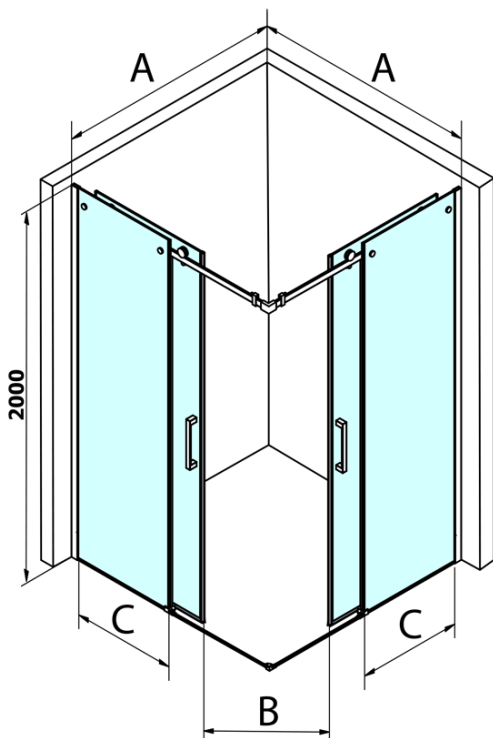

Bestellcode: GD4210

Grundinformation

Marke: Gelco
Serie: DRAGON

Größe

Breite: 1000 mm
Höhe: 2000 mm

Eigenschaften

Farbenprofil: Chrom - Poliertem Aluminium
Form: Tür zum Kombinieren
Öffnungsarten: Schiebetür
Glasfarbe: Klarglas
Glasbehandlung: Coatedglas
Glasdicke: 8 mm
Gewicht / Stück: 46.0 kg
Verpackung: 1 Stück
Garantie: 3 Jahre

Ersatzteile

DRAGON Montagesatz (Bestellcode: NDGD04)
DRAGON, FONDURA, ALTIS Untere Dichtung, 1000 mm (Bestellcode: NDGD02)
DRAGON Griff (Bestellcode: NDGD-MADLO)
ALTIS/ROLLS/DRAGON Satz Schraubenabdeckungen (Bestellcode: NDAL03)

Technisches Arbeitsblatt

MODEL	A	B	C
GD4280	780-880	385	360
GD4290	880-900	450	410
GD4210	980-1000	530	460
GD4211	1080-1100	600	510
GD4212	1180-1200	670	560

MODEL	A	B	C	D	E
GD4280GD4290	780-800	880-900	420	360	410
GD4280GD4210	780-800	980-1000	460	360	460
GD4280GD4211	780-800	1080-1100	500	360	510
GD4280GD4212	780-800	1180-1200	545	360	560
GD4290GD4210	880-900	980-1000	495	410	460
GD4290GD4211	880-900	1080-1100	530	410	510
GD4290GD4212	880-900	1180-1200	575	410	560
GD4210GD4211	980-1000	1080-1100	565	460	510
GD4210GD4212	980-1000	1180-1200	605	460	560
GD4211GD4212	1080-1100	1180-1200	635	510	560
GD4280BGD4290B	780-800	880-900	420	360	410
GD4280BGD4210B	780-800	980-1000	460	360	460
GD4290BGD4210B	880-900	980-1000	495	410	460