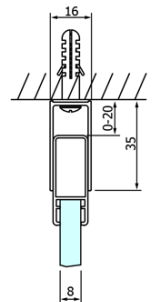

Bestellcode: GD4210

Grundinformation

Marke: Gelco
Serie: DRAGON

Größe

Breite: 1000 mm
Höhe: 2000 mm

Eigenschaften

Farbenprofil: Chrom - Poliertem Aluminium
Form: Tür zum Kombinieren
Öffnungsarten: Schiebetür
Glasfarbe: Klarglas
Glasbehandlung: Coatedglas
Glasdicke: 8 mm
Gewicht / Stück: 46.0 kg
Verpackung: 1 Stück
Garantie: 3 Jahre

Ersatzteile

DRAGON Montagesatz (Bestellcode: NDGD04)
DRAGON, FONDURA, ALTIS Untere Dichtung, 1000 mm (Bestellcode: NDGD02)
DRAGON Griff (Bestellcode: NDGD-MADLO)
ALTIS/ROLLS/DRAGON Satz Schraubenabdeckungen (Bestellcode: NDAL03)

Technisches Arbeitsblatt

MODEL	A	B	C
GD4280	780-880	385	360
GD4290	880-900	450	410
GD4210	980-1000	530	460
GD4211	1080-1100	600	510
GD4212	1180-1200	670	560

MODEL	A	B	C	D	E
GD4280GD4290	780-800	880-900	420	360	410
GD4280GD4210	780-800	980-1000	460	360	460
GD4280GD4211	780-800	1080-1100	500	360	510
GD4280GD4212	780-800	1180-1200	545	360	560
GD4290GD4210	880-900	980-1000	495	410	460
GD4290GD4211	880-900	1080-1100	530	410	510
GD4290GD4212	880-900	1180-1200	575	410	560
GD4210GD4211	980-1000	1080-1100	565	460	510
GD4210GD4212	980-1000	1180-1200	605	460	560
GD4211GD4212	1080-1100	1180-1200	635	510	560
GD4280BGD4290B	780-800	880-900	420	360	410
GD4280BGD4210B	780-800	980-1000	460	360	460
GD4290BGD4210B	880-900	980-1000	495	410	460