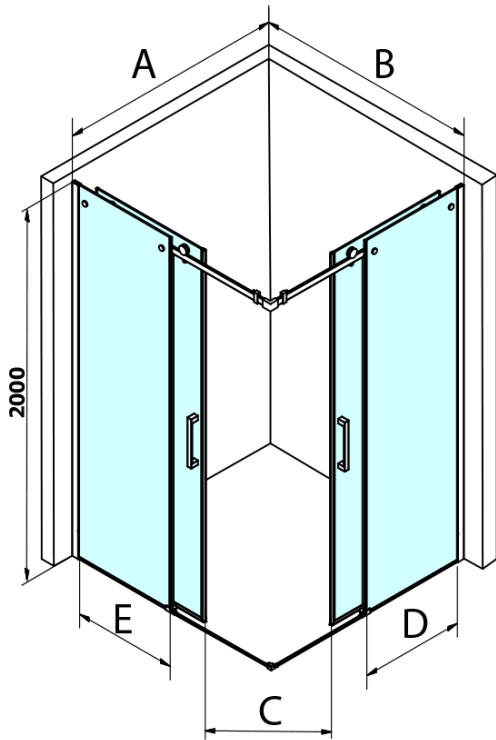

## Größe

**Breite:** 900 mm  
**Höhe:** 2000 mm

## Eigenschaften

**Farbenprofil:** Chrom - Poliertem Aluminium  
**Form:** Tür zum Kombinieren  
**Öffnungsarten:** Schiebetür  
**Glasfarbe:** Klarglas  
**Glasbehandlung:** Coatedglas  
**Glasdicke:** 8 mm  
**Gewicht / Stück:** 42.0 kg  
**Verpackung:** 1 Stück  
**Garantie:** 3 Jahre

Technisches Arbeitsblatt

MODEL	A	B	C
GD4280	780-880	385	360
GD4290	880-900	450	410
GD4210	980-1000	530	460
GD4211	1080-1100	600	510
GD4212	1180-1200	670	560

MODEL	A	B	C	D	E
GD4280GD4290	780-800	880-900	420	360	410
GD4280GD4210	780-800	980-1000	460	360	460
GD4280GD4211	780-800	1080-1100	500	360	510
GD4280GD4212	780-800	1180-1200	545	360	560
GD4290GD4210	880-900	980-1000	495	410	460
GD4290GD4211	880-900	1080-1100	530	410	510
GD4290GD4212	880-900	1180-1200	575	410	560
GD4210GD4211	980-1000	1080-1100	565	460	510
GD4210GD4212	980-1000	1180-1200	605	460	560
GD4211GD4212	1080-1100	1180-1200	635	510	560
GD4280BGD4290B	780-800	880-900	420	360	410
GD4280BGD4210B	780-800	980-1000	460	360	460
GD4290BGD4210B	880-900	980-1000	495	410	460