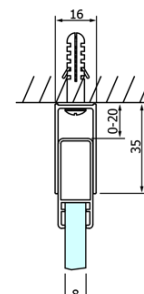

## Größe

**Breite:** 900 mm  
**Höhe:** 2000 mm

## Eigenschaften

**Farbenprofil:** Chrom - Poliertem Aluminium  
**Form:** Tür zum Kombinieren  
**Öffnungsarten:** Schiebetür  
**Glasfarbe:** Klarglas  
**Glasbehandlung:** Coatedglas  
**Glasdicke:** 8 mm  
**Gewicht / Stück:** 42.0 kg  
**Verpackung:** 1 Stück  
**Garantie:** 3 Jahre

## Ersatzteile

DRAGON Montagesatz (Bestellcode: NDGD04)  
DRAGON, FONDURA, ALTIS Untere Dichtung, 1000 mm (Bestellcode: NDGD02)  
DRAGON Griff (Bestellcode: NDGD-MADLO)  
ALTIS/ROLLS/DRAGON Satz Schraubenabdeckungen (Bestellcode: NDAL03)

Technisches Arbeitsblatt

MODEL	A	B	C
GD4280	780-880	385	360
GD4290	880-900	450	410
GD4210	980-1000	530	460
GD4211	1080-1100	600	510
GD4212	1180-1200	670	560

MODEL	A	B	C	D	E
GD4280GD4290	780-800	880-900	420	360	410
GD4280GD4210	780-800	980-1000	460	360	460
GD4280GD4211	780-800	1080-1100	500	360	510
GD4280GD4212	780-800	1180-1200	545	360	560
GD4290GD4210	880-900	980-1000	495	410	460
GD4290GD4211	880-900	1080-1100	530	410	510
GD4290GD4212	880-900	1180-1200	575	410	560
GD4210GD4211	980-1000	1080-1100	565	460	510
GD4210GD4212	980-1000	1180-1200	605	460	560
GD4211GD4212	1080-1100	1180-1200	635	510	560
GD4280BGD4290B	780-800	880-900	420	360	410
GD4280BGD4210B	780-800	980-1000	460	360	460
GD4290BGD4210B	880-900	980-1000	495	410	460