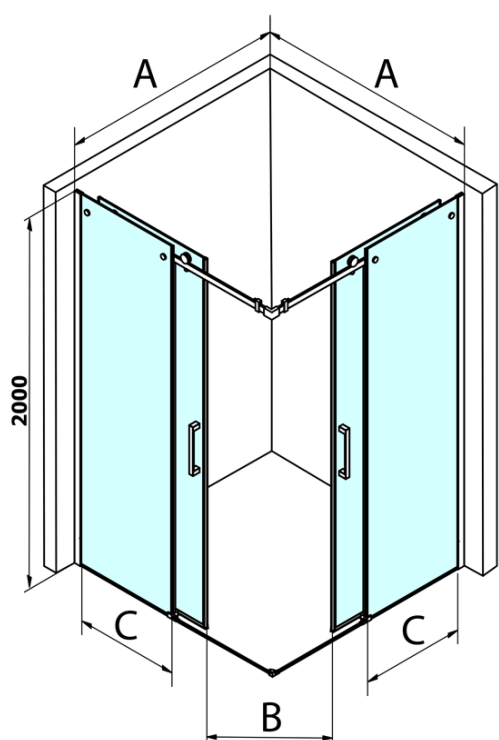

Technisches Arbeitsblatt