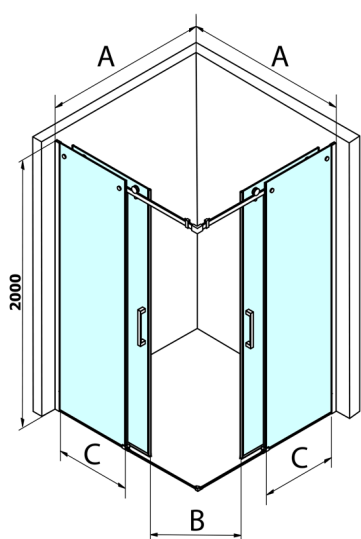

DRAGON Duschtür für Eckeingang 900 mm, Klarglas

Bestellcode: GD4290

Größe

Breite: 900 mm

Höhe: 2000 mm

Eigenschaften

Garantie: 3 Jahre

Technisches Arbeitsblatt

MODEL	A	B	C
GD4280	780-880	385	360
GD4290	880-900	450	410
GD4210	980-1000	530	460
GD4211	1080-1100	600	510
GD4212	1180-1200	670	560

MODEL	A	B	C	D	E
GD4280GD4290	780-800	880-900	420	360	410
GD4280GD4210	780-800	980-1000	460	360	460
GD4280GD4211	780-800	1080-1100	500	360	510
GD4280GD4212	780-800	1180-1200	545	360	560
GD4290GD4210	880-900	980-1000	495	410	460
GD4290GD4211	880-900	1080-1100	530	410	510
GD4290GD4212	880-900	1180-1200	575	410	560
GD4210GD4211	980-1000	1080-1100	565	460	510
GD4210GD4212	980-1000	1180-1200	605	460	560
GD4211GD4212	1080-1100	1180-1200	635	510	560
GD4280BGD4290B	780-800	880-900	420	360	410
GD4280BGD4210B	780-800	980-1000	460	360	460
GD4290BGD4210B	880-900	980-1000	495	410	460