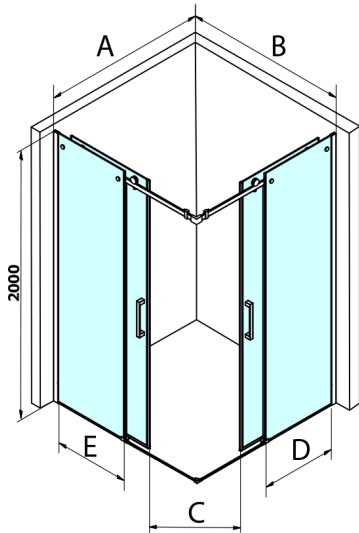

DRAGON Duschtür für Eckeingang 900 mm, Klarglas

Bestellcode: GD4290

Größe

Breite: 900 mm

Höhe: 2000 mm

Eigenschaften

Garantie: 3 Jahre

Technisches Arbeitsblatt

MODEL	A	B	C
GD4280	780-880	385	360
GD4290	880-900	450	410
GD4210	980-1000	530	460
GD4211	1080-1100	600	510
GD4212	1180-1200	670	560

MODEL	A	B	C	D	E
GD4280GD4290	780-800	880-900	420	360	410
GD4280GD4210	780-800	980-1000	460	360	460
GD4280GD4211	780-800	1080-1100	500	360	510
GD4280GD4212	780-800	1180-1200	545	360	560
GD4290GD4210	880-900	980-1000	495	410	460
GD4290GD4211	880-900	1080-1100	530	410	510
GD4290GD4212	880-900	1180-1200	575	410	560
GD4210GD4211	980-1000	1080-1100	565	460	510
GD4210GD4212	980-1000	1180-1200	605	460	560
GD4211GD4212	1080-1100	1180-1200	635	510	560
GD4280BGD4290B	780-800	880-900	420	360	410
GD4280BGD4210B	780-800	980-1000	460	360	460
GD4290BGD4210B	880-900	980-1000	495	410	460