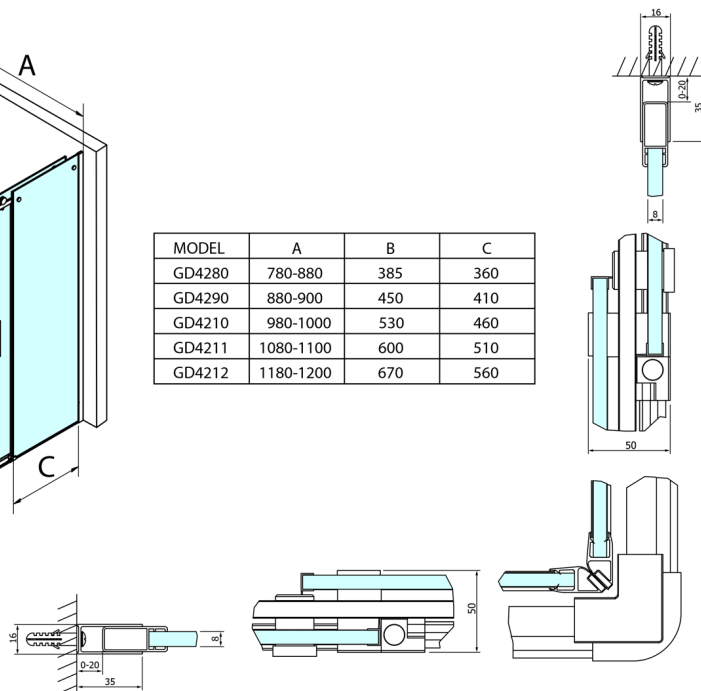

DRAGON Duschtür für Eckeingang 900 mm, Klarglas

Bestellcode: GD4290

Größe

Breite: 900 mm

Höhe: 2000 mm

Eigenschaften

Garantie: 3 Jahre

Technisches Arbeitsblatt

MODEL	A	B	C
GD4280	780-880	385	360
GD4290	880-900	450	410
GD4210	980-1000	530	460
GD4211	1080-1100	600	510
GD4212	1180-1200	670	560

MODEL	A	B	C	D	E
GD4280GD4290	780-800	880-900	420	360	410
GD4280GD4210	780-800	980-1000	460	360	460
GD4280GD4211	780-800	1080-1100	500	360	510
GD4280GD4212	780-800	1180-1200	545	360	560
GD4290GD4210	880-900	980-1000	495	410	460
GD4290GD4211	880-900	1080-1100	530	410	510
GD4290GD4212	880-900	1180-1200	575	410	560
GD4210GD4211	980-1000	1080-1100	565	460	510
GD4210GD4212	980-1000	1180-1200	605	460	560
GD4211GD4212	1080-1100	1180-1200	635	510	560
GD4280BGD4290B	780-800	880-900	420	360	410
GD4280BGD4210B	780-800	980-1000	460	360	460
GD4290BGD4210B	880-900	980-1000	495	410	460