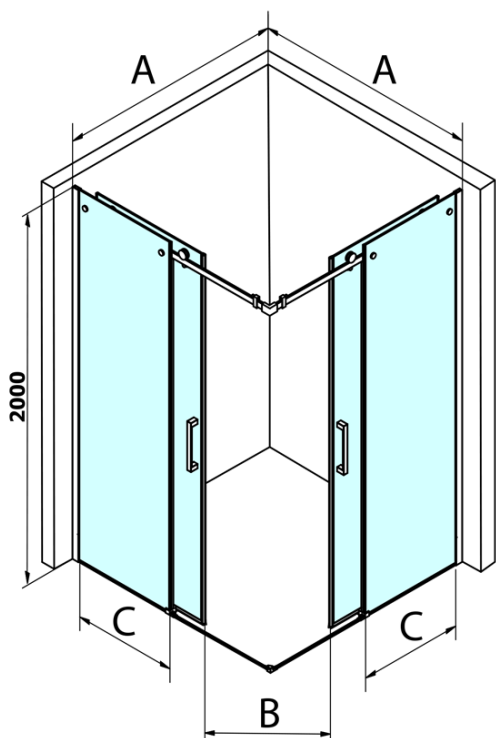

Technisches Arbeitsblatt