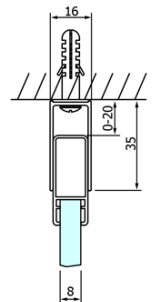

Bestellcode: GD4211

Grundinformation

Marke: Gelco
Serie: DRAGON

Größe

Breite: 1100 mm
Höhe: 2000 mm

Eigenschaften

Farbenprofil: Chrom - Poliertem Aluminium
Form: Tür zum Kombinieren
Öffnungsarten: Schiebetür
Glasfarbe: Klarglas
Glasbehandlung: Coatedglas
Glasdicke: 8 mm
Gewicht / Stück: 50.0 kg
Verpackung: 1 Stück
Garantie: 3 Jahre

Ersatzteile

Satz 45° Magnet Dichtung für Glas 8/8mm, 2000mm (Bestellcode: NDTL04)

Untere Dichtung für Tür, Glas 8mm, 1000mm (Bestellcode: NDGD02)

DRAGON Griff (Bestellcode: NDGD-MADLO)

DRAGON Montagesatz (Bestellcode: NDGD04)

ALTIS/ROLLS/DRAGON Satz Schraubenabdeckungen (Bestellcode: NDAL03)

Satz vertikaler Dichtungen für 8/8mm Glas, 2000 mm (Bestellcode: NDGD01)

Technisches Arbeitsblatt

MODEL	A	B	C
GD4280	780-880	385	360
GD4290	880-900	450	410
GD4210	980-1000	530	460
GD4211	1080-1100	600	510
GD4212	1180-1200	670	560

MODEL	A	B	C	D	E
GD4280GD4290	780-800	880-900	420	360	410
GD4280GD4210	780-800	980-1000	460	360	460
GD4280GD4211	780-800	1080-1100	500	360	510
GD4280GD4212	780-800	1180-1200	545	360	560
GD4290GD4210	880-900	980-1000	495	410	460
GD4290GD4211	880-900	1080-1100	530	410	510
GD4290GD4212	880-900	1180-1200	575	410	560
GD4210GD4211	980-1000	1080-1100	565	460	510
GD4210GD4212	980-1000	1180-1200	605	460	560
GD4211GD4212	1080-1100	1180-1200	635	510	560
GD4280BGD4290B	780-800	880-900	420	360	410
GD4280BGD4210B	780-800	980-1000	460	360	460
GD4290BGD4210B	880-900	980-1000	495	410	460