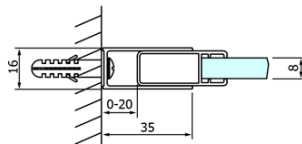

Bestellcode: GD4211

Grundinformation

Marke: Gelco
Serie: DRAGON

Größe

Breite: 1100 mm
Höhe: 2000 mm

Eigenschaften

Farbenprofil: Chrom - Poliertem Aluminium
Form: Tür zum Kombinieren
Öffnungsarten: Schiebetür
Glasfarbe: Klarglas
Glasbehandlung: Coatedglas
Glasdicke: 8 mm
Gewicht / Stück: 50.0 kg
Verpackung: 1 Stück
Garantie: 3 Jahre

Ersatzteile

Satz 45° Magnet Dichtung für Glas 8/8mm, 2000mm (Bestellcode: NDTL04)

Untere Dichtung für Tür, Glas 8mm, 1000mm (Bestellcode: NDGD02)

DRAGON Griff (Bestellcode: NDGD-MADLO)

DRAGON Montagesatz (Bestellcode: NDGD04)

ALTIS/ROLLS/DRAGON Satz Schraubenabdeckungen (Bestellcode: NDAL03)

Satz vertikaler Dichtungen für 8/8mm Glas, 2000 mm (Bestellcode: NDGD01)

Technisches Arbeitsblatt

MODEL	A	B	C
GD4280	780-880	385	360
GD4290	880-900	450	410
GD4210	980-1000	530	460
GD4211	1080-1100	600	510
GD4212	1180-1200	670	560