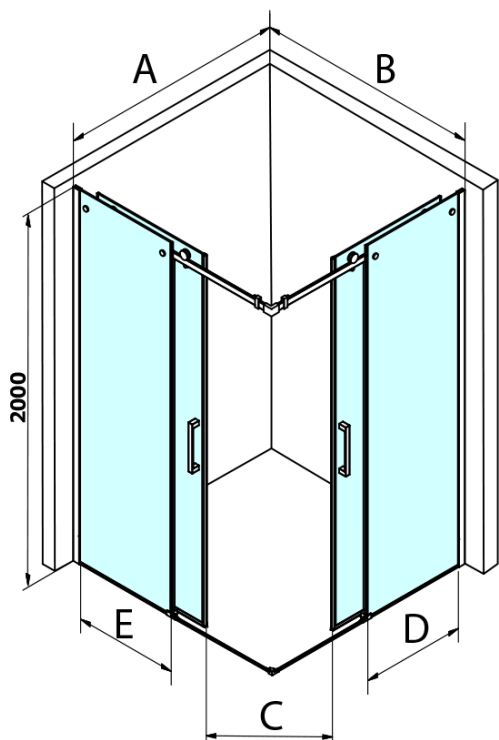

Bestellcode: GD4211

Grundinformation

Marke: Gelco
Serie: DRAGON

Größe

Breite: 1100 mm
Höhe: 2000 mm

Eigenschaften

Farbenprofil: Chrom - Poliertem Aluminium
Form: Tür zum Kombinieren
Öffnungsarten: Schiebetür
Glasfarbe: Klarglas
Glasbehandlung: Coatedglas
Glasdicke: 8 mm
Gewicht / Stück: 50.0 kg
Verpackung: 1 Stück
Garantie: 3 Jahre

Ersatzteile

Satz 45° Magnet Dichtung für Glas 8/8mm, 2000mm (Bestellcode: NDTL04)

Untere Dichtung für Tür, Glas 8mm, 1000mm (Bestellcode: NDGD02)

DRAGON Griff (Bestellcode: NDGD-MADLO)

DRAGON Montagesatz (Bestellcode: NDGD04)

ALTIS/ROLLS/DRAGON Satz Schraubenabdeckungen (Bestellcode: NDAL03)

Satz vertikaler Dichtungen für 8/8mm Glas, 2000 mm (Bestellcode: NDGD01)

Technisches Arbeitsblatt

MODEL	A	B	C
GD4280	780-880	385	360
GD4290	880-900	450	410
GD4210	980-1000	530	460
GD4211	1080-1100	600	510
GD4212	1180-1200	670	560

MODEL	A	B	C	D	E
GD4280GD4290	780-800	880-900	420	360	410
GD4280GD4210	780-800	980-1000	460	360	460
GD4280GD4211	780-800	1080-1100	500	360	510
GD4280GD4212	780-800	1180-1200	545	360	560
GD4290GD4210	880-900	980-1000	495	410	460
GD4290GD4211	880-900	1080-1100	530	410	510
GD4290GD4212	880-900	1180-1200	575	410	560
GD4210GD4211	980-1000	1080-1100	565	460	510
GD4210GD4212	980-1000	1180-1200	605	460	560
GD4211GD4212	1080-1100	1180-1200	635	510	560
GD4280BGD4290B	780-800	880-900	420	360	410
GD4280BGD4210B	780-800	980-1000	460	360	460
GD4290BGD4210B	880-900	980-1000	495	410	460