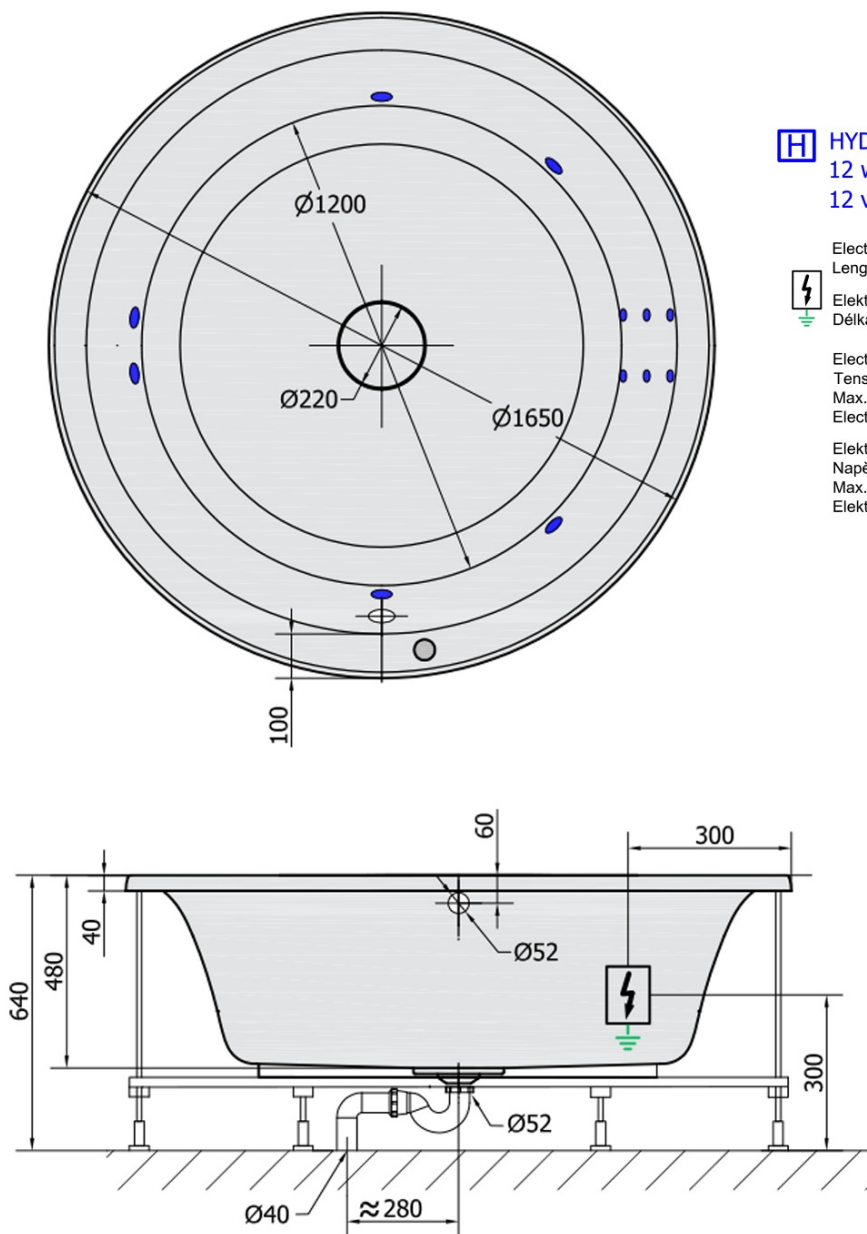

**OBLO HYDRO Hydromassage-Badewanne,
165x48cm, weiss**

Bestellcode: 72840H

Grundinformation

Marke: Polysan
Serie: HYDROMASSAGE

Größe

Länge: 1650 mm
Breite: 1650 mm
Höhe: 480 mm
Umfang: 465 l

Eigenschaften

Farbe: Weiß
Material: Acrylic
Form: Rund
Installation: Integrierte zum ummauern
Ablauf-Durchmesser: 52 mm
Eigenschaften: HYDRO Massage
Gewicht / Stück: 64.0 kg
Verpackung: 1 Stück
Garantie: 2 Jahre

Dazu empfehlen wir:

1 Stück RGB-Spot-Chromotherapie, 8 LEDs (Bestellcode: 91407)

Technisches Arbeitsblatt

H HYDRO
12 whirlpool jets
12 vodních trysek

Electric cable 3x2,5mm²
Length 2m from the wall

Elektrický kabel 3x2,5mm²
Délka kabelu ze zdi 2m

Electrical Characteristic:
Tension: 220-230V/50hz
Max. power consumption: 800W
Electric protection: residual-current device 30mA

Elektrické vlastnosti:
Napětí: 220-230V/50hz
Max. spotřeba: 800W
Elektrické jištění: proudový chránič 30mA