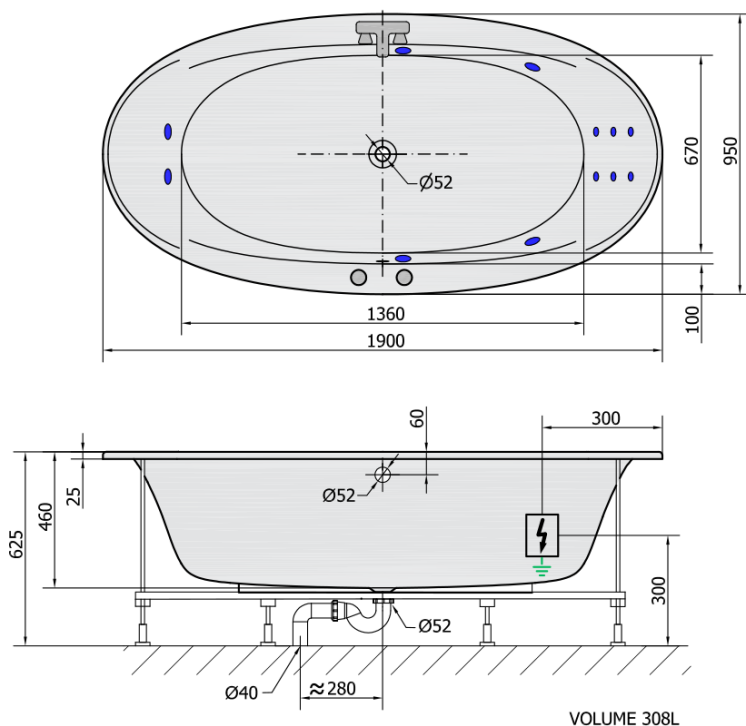

STADIUM HYDRO Hydromassage-Badewanne, 190x95x46cm, weiss

Technisches Arbeitsblatt

H HYDRO 12 whirlpool jets 12 vodních trysek

Electric cable 3x2,5mm²
Length 2m from the wall

Elektrický kabel 3x2,5mm²
Délka kabelu ze zdi 2m

Electrical Characteristic:
Tension: 220-230V/50hz
Max. power consumption: 800W
Electric protection: residual-current device 30mA

Elektrické vlastnosti:
Napětí: 220-230V/50hz
Max. spotřeba: 800W
Elektrické jištění: proudový chránič 30mA