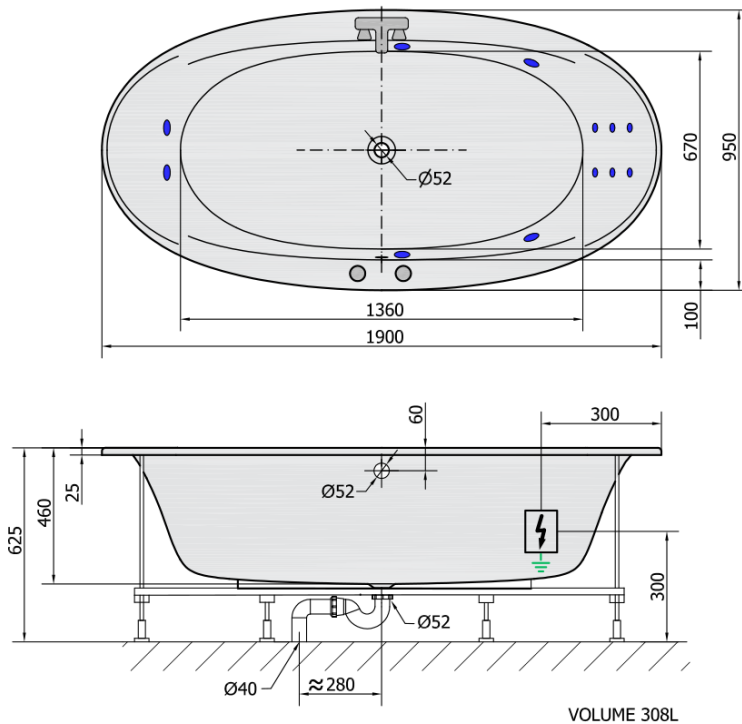

STADIUM HYDRO Hydromassage-Badewanne, 190x95x46cm, weiss

Bestellcode: 82111H

Größe

Länge: 1900 mm
 Breite: 950 mm
 Höhe: 460 mm
 Umfang: 308 l

Eigenschaften

Farbe: Weiß
 Material: Acrylic
 Garantie: 2 Jahre

Technisches Arbeitsblatt

H HYDRO
 12 whirlpool jets
 12 vodních trysek

Electric cable 3x2,5mm²
 Length 2m from the wall

Elektrický kabel 3x2,5mm²
 Délka kabelu ze zdi 2m

Electrical Characteristic:
 Tension: 220-230V/50hz
 Max. power consumption: 800W
 Electric protection: residual-current device 30mA