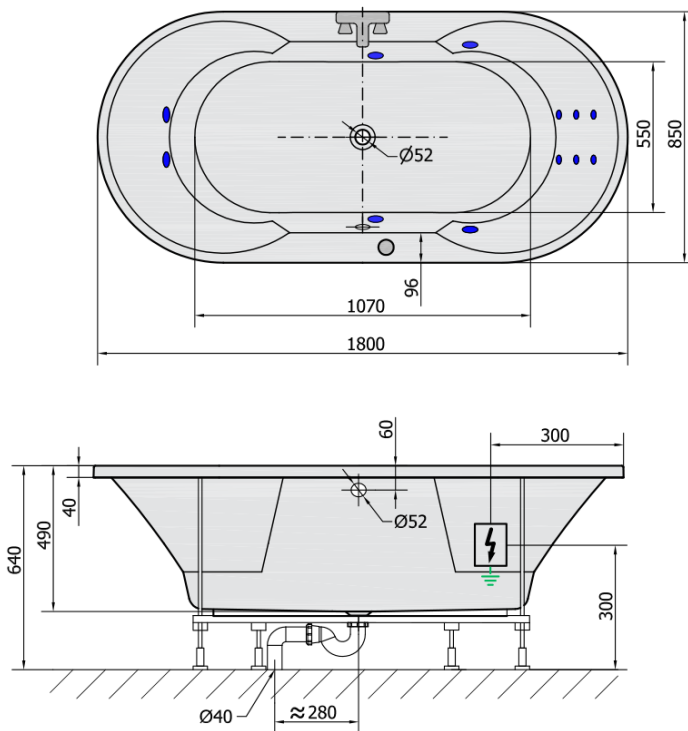

## IO HYDRO Hydromassage-Badewanne, 180x85x49cm, weiss

Bestellcode: 16611H

### Größe

Länge: 1800 mm  
 Breite: 850 mm  
 Höhe: 490 mm  
 Umfang: 305 l

### Technisches Arbeitsblatt

**H** HYDRO  
 12 whirlpool jets  
 12 vodních trysek

Electric cable 3x2,5mm<sup>2</sup>  
 Length 2m from the wall

Elektrický kabel 3x2,5mm<sup>2</sup>  
 Délka kabelu ze zdi 2m

VOLUME 305L