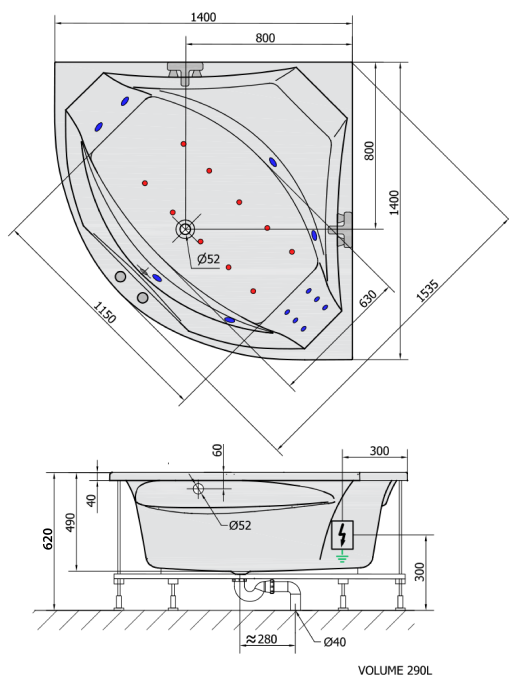

ROSANA HYDRO-AIR Hydromassage-Badewanne, 140x140x49cm, weiss

Bestellcode: 64119HA

Größe

Länge: 1400 mm
 Breite: 1400 mm
 Höhe: 490 mm
 Umfang: 290 l

Eigenschaften

Farbe: Weiß
 Material: Acrylic
 Garantie: 2 Jahre

Technisches Arbeitsblatt

H HYDRO
 12 whirlpool jets
 12 vodních trysek

A AIR
 10 air jets
 10 vzduchových trysek

Electric cable 3x2,5mm²
 Length 2m from the wall

⚡ Elektrický kabel 3x2,5mm²
 Délka kabelu ze zdi 2m

Electrical Characteristic:
 Tension: 220-230V/50hz
 Max. power consumption: 1200W
 Electric protection: residual-current device 30mA

Elektrické vlastnosti:
 Napětí: 220-230V/50hz
 Max. spotřeba: 1200W
 Elektrické jistění: proudový chránič 30mA