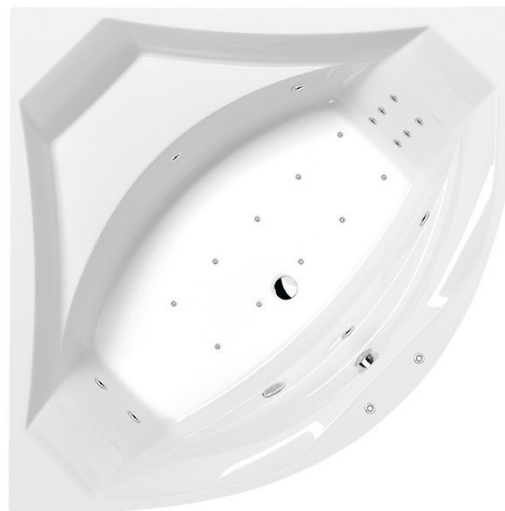

ROSANA HYDRO-AIR Hydromassage-Badewanne, 140x140x49cm, weiss

Bestellcode: 64119HA

Größe

Länge: 1400 mm
 Breite: 1400 mm
 Höhe: 490 mm
 Umfang: 290 l

Eigenschaften

Farbe: Weiß
 Material: Acrylic
 Garantie: 2 Jahre

Technisches Arbeitsblatt

H HYDRO
 12 whirlpool jets
 12 vodních trysek

A AIR
 10 air jets
 10 vzduchových trysek

Electric cable 3x2,5mm²
 Length 2m from the wall

⚡ Elektrický kabel 3x2,5mm²
 Délka kabelu ze zdi 2m