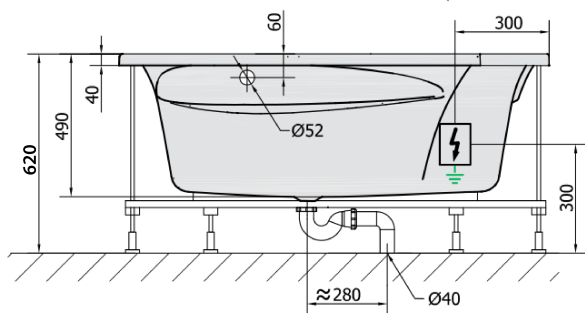

Technisches Arbeitsblatt

VOLUME 365L

H HYDRO 12 whirlpool jets 12 vodních trysek

Electric cable 3x2,5mm²
Length 2m from the wall

Elektrický kabel 3x2,5mm²
Délka kabelu ze zdi 2m

Electrical Characteristic:
Tension: 220-230V/50hz
Max. power consumption: 800W
Electric protection: residual-current device 30mA

Elektrické vlastnosti:
Napětí: 220-230V/50hz
Max. spotřeba: 800W
Elektrické jistění: proudový chránič 30mA