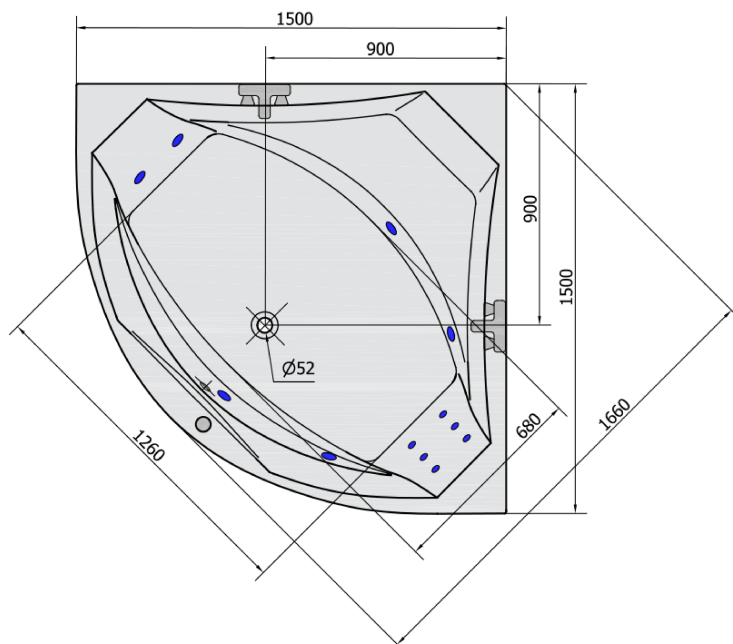

Technisches Arbeitsblatt

VOLUME 365L

H HYDRO 12 whirlpool jets 12 vodních trysek

Electric cable 3x2,5mm²
Length 2m from the wall

Elektrický kabel 3x2,5mm²
Délka kabelu ze zdi 2m

Electrical Characteristic:
Tension: 220-230V/50hz
Max. power consumption: 800W
Electric protection: residual-current device 30mA

Elektrické vlastnosti:
Napětí: 220-230V/50hz
Max. spotřeba: 800W
Elektrické jistění: proudový chránič 30mA