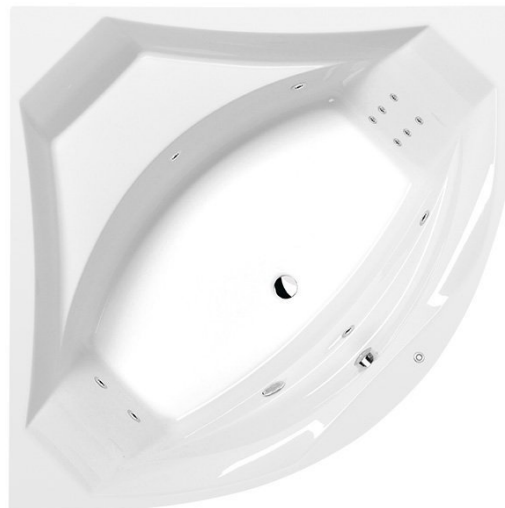

# ROSANA HYDRO Hydromassage-Badewanne, 150x150x49cm, weiss

**Bestellcode:** 63119H

## Größe

**Länge:** 1500 mm  
**Breite:** 1500 mm  
**Höhe:** 490 mm  
**Umfang:** 365 l

## Eigenschaften

**Farbe:** Weiß  
**Material:** Acrylic  
**Form:** Eckig  
**Installation:** Integrierte zum ummauern  
**Ablauf-Durchmesser:** 52 mm  
**Eigenschaften:** HYDRO Massage  
**Gewicht / Stück:** 47.72 kg  
**Verpackung:** 1 Stück  
**Garantie:** 2 Jahre

## Dazu empfehlen wir:

- 1 Stück RGB-Spot-Chromotherapie, 8 LEDs (Bestellcode: 91407)
- 1 Stück Montagestreifen selbstklebend für Badewannen, 3m (Bestellcode: 93400)