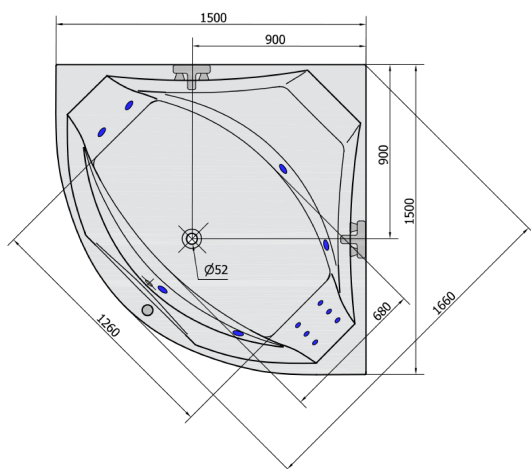

ROSANA HYDRO Hydromassage-Badewanne, 150x150x49cm, weiss

Bestellcode: 63119H

Größe

Länge: 1500 mm
 Breite: 1500 mm
 Höhe: 490 mm
 Umfang: 365 l

Eigenschaften

Farbe: Weiß
 Material: Acrylic
 Garantie: 2 Jahre

Technisches Arbeitsblatt

VOLUME 365L

H HYDRO
 12 whirlpool jets
 12 vodních trysek

Electric cable 3x2,5mm²
 Length 2m from the wall

 Elektrický kabel 3x2,5mm²
 Délka kabelu ze zdi 2m

Electrical Characteristic:
 Tension: 220-230V/50Hz
 Max. power consumption: 800W
 Electric protection: residual-current device 30mA