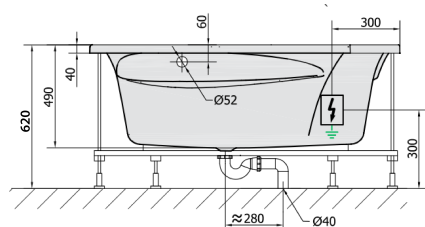

ROSANA HYDRO Hydromassage-Badewanne, 150x150x49cm, weiss

Bestellcode: 63119H

Größe

Länge: 1500 mm
 Breite: 1500 mm
 Höhe: 490 mm
 Umfang: 365 l

Eigenschaften

Farbe: Weiß
 Material: Acrylic
 Garantie: 2 Jahre

Technisches Arbeitsblatt

VOLUME 365L

H HYDRO
 12 whirlpool jets
 12 vodních trysek

Electric cable 3x2,5mm²
 Length 2m from the wall

 Elektrický kabel 3x2,5mm²
 Délka kabelu ze zdi 2m

Electrical Characteristic:
 Tension: 220-230V/50Hz
 Max. power consumption: 800W
 Electric protection: residual-current device 30mA