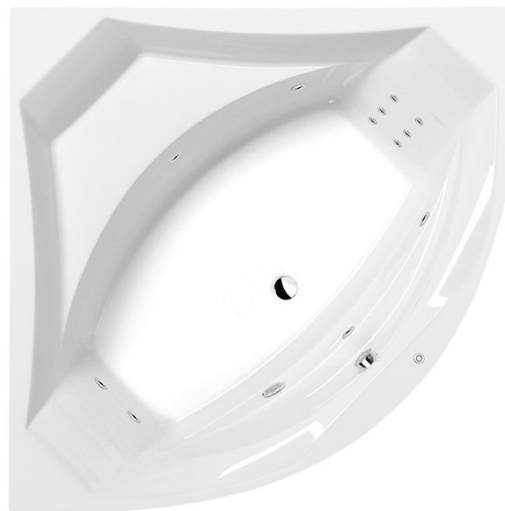

ROSANA HYDRO Hydromassage-Badewanne, 150x150x49cm, weiss

Bestellcode: 63119H

Größe

Länge: 1500 mm
 Breite: 1500 mm
 Höhe: 490 mm
 Umfang: 365 l

Eigenschaften

Farbe: Weiß
 Material: Acrylic
 Garantie: 2 Jahre

Technisches Arbeitsblatt

VOLUME 365L

H HYDRO
 12 whirlpool jets
 12 vodních trysek

Electric cable 3x2,5mm²
 Length 2m from the wall

 Elektrický kabel 3x2,5mm²
 Délka kabelu ze zdi 2m

Electrical Characteristic:
 Tension: 220-230V/50Hz
 Max. power consumption: 800W
 Electric protection: residual-current device 30mA