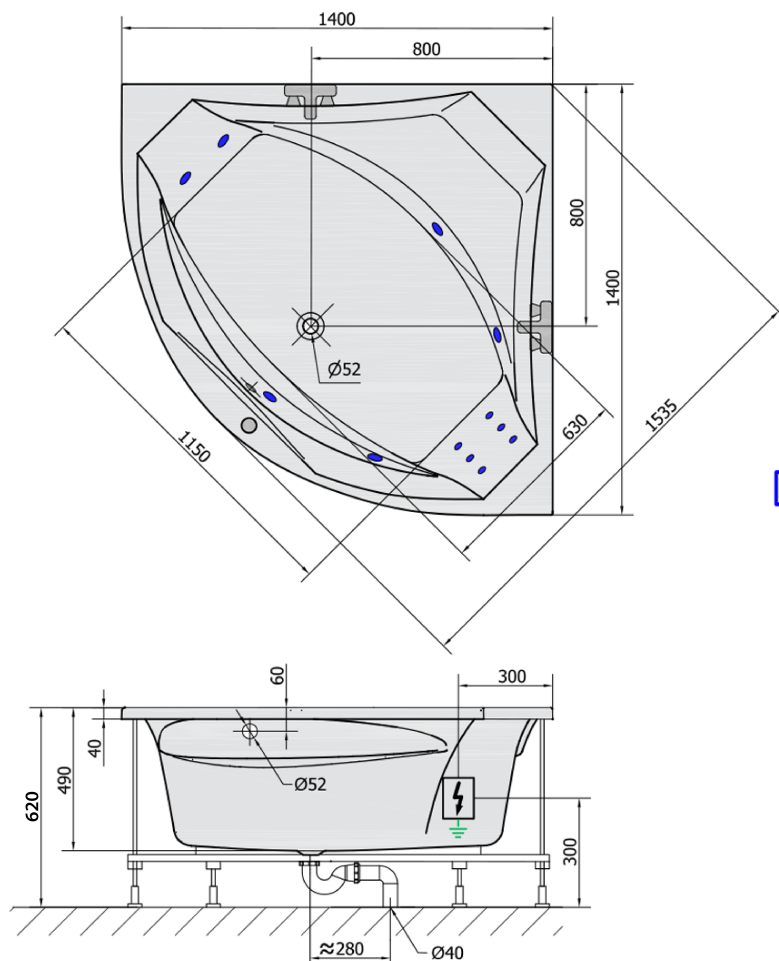

ROSANA HYDRO Hydromassage-Badewanne, 140x140x49cm, weiss

Bestellcode: 64119H

Grundinformation

Marke: Polysan
Serie: HYDROMASSAGE

Größe

Länge: 1400 mm
Breite: 1400 mm
Höhe: 490 mm
Umfang: 290 l

Eigenschaften

Farbe: Weiß
Material: Acrylic
Form: Eckig
Installation: Integrierte zum ummauern
Ablauf-Durchmesser: 52 mm
Eigenschaften: HYDRO Massage
Gewicht / Stück: 48.0 kg
Verpackung: 1 Stück
Garantie: 2 Jahre

Dazu empfehlen wir:

- 1 Stück RGB-Spot-Chromotherapie, 8 LEDs (Bestellcode: 91407)
- 1 Stück Montagestreifen selbstklebend für Badewannen, 3m (Bestellcode: 93400)

Technisches Arbeitsblatt

VOLUME 290L

H HYDRO
12 whirlpool jets
12 vodních trysek

Electric cable 3x2,5mm²
Length 2m from the wall

Elektrický kabel 3x2,5mm²
Délka kabelu ze zdi 2m

Electrical Characteristic:
Tension: 220-230V/50hz
Max. power consumption: 800W
Electric protection: residual-current device 30mA