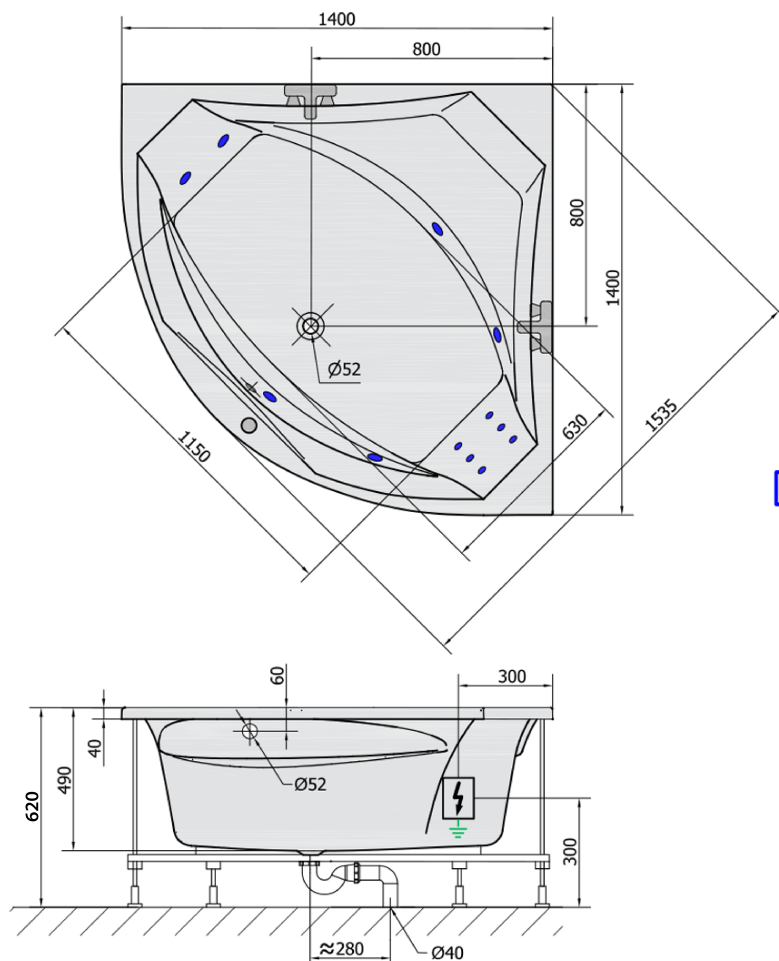

**ROSANA HYDRO Hydromassage-Badewanne,
140x140x49cm, weiss**

Bestellcode: 64119H

Grundinformation

Marke: Polysan
Serie: HYDROMASSAGE

Größe

Länge: 1400 mm
Breite: 1400 mm
Höhe: 490 mm
Umfang: 290 l

Eigenschaften

Farbe: Weiß
Material: Acrylic
Form: Eckig
Installation: Integrierte zum ummauern
Ablauf-Durchmesser: 52 mm
Eigenschaften: HYDRO Massage
Gewicht / Stück: 48.0 kg
Verpackung: 1 Stück
Garantie: 2 Jahre

Technisches Arbeitsblatt

VOLUME 290L

H HYDRO 12 whirlpool jets 12 vodních trysek

Electric cable 3x2,5mm²
Length 2m from the wall

Elektrický kabel 3x2,5mm²
Délka kabelu ze zdi 2m

Electrical Characteristic:
Tension: 220-230V/50hz
Max. power consumption: 800W
Electric protection: residual-current device 30mA