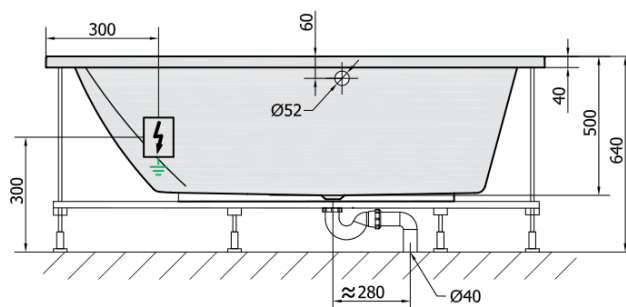

TRIANGL L HYDRO-AIR Hydromassage-Badewanne, 180x120x50cm, weiss

Bestellcode: 19611HA

Größe

Länge: 1800 mm
 Breite: 1200 mm
 Höhe: 500 mm
 Umfang: 350 l

Eigenschaften

Farbe: Weiß
 Material: Acrylic
 Garantie: 2 Jahre

Technisches Arbeitsblatt

VOLUME 350L

H HYDRO
 12 whirlpool jets
 12 vodních trysek

A AIR
 10 air jets
 10 vzduchových trysek

Electric cable 3x2,5mm²
 Length 2m from the wall

Elektrický kabel 3x2,5mm²
 Délka kabelu ze zdi 2m