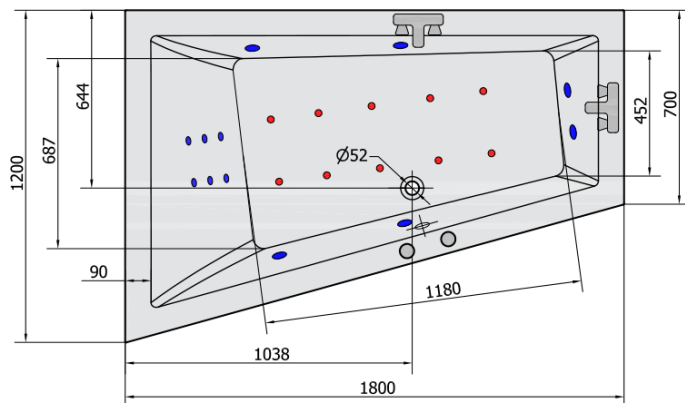

TRIANGL L HYDRO-AIR Hydromassage-Badewanne, 180x120x50cm, weiss

Bestellcode: 19611HA

Größe

Länge: 1800 mm
 Breite: 1200 mm
 Höhe: 500 mm
 Umfang: 350 l

Eigenschaften

Farbe: Weiß
 Material: Acrylic
 Garantie: 2 Jahre

Technisches Arbeitsblatt

VOLUME 350L

H HYDRO
 12 whirlpool jets
 12 vodních trysek

A AIR
 10 air jets
 10 vzduchových trysek

Electric cable 3x2,5mm²
 Length 2m from the wall

Elektrický kabel 3x2,5mm²
 Délka kabelu ze zdi 2m

Electrical Characteristic:
 Tension: 220-230V/50hz
 Max. power consumption: 1200W
 Electric protection: residual-current device 30mA

Elektrické vlastnosti:
 Napětí: 220-230V/50hz
 Max. spotřeba: 1200W
 Elektrické jistění: proudový chránič 30mA