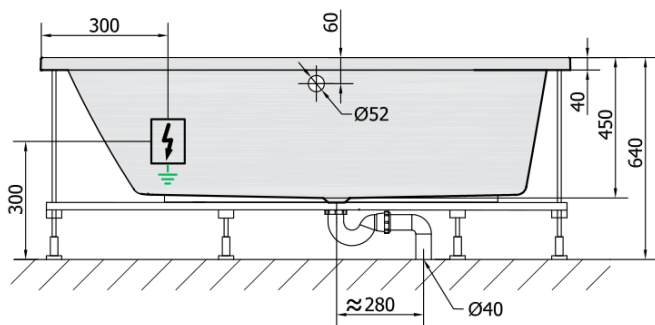

ANDRA L HYDRO-AIR Hydromassage-Badewanne, 180x90x45cm, weiss

Technisches Arbeitsblatt

VOLUME 277L

H HYDRO
12 whirlpool jets
12 vodních trysek

A AIR
10 air jets
10 vzduchových trysek

Electric cable 3x2,5mm²
Length 2m from the wall

Elektrický kabel 3x2,5mm²
Délka kabelu ze zdi 2m

Electrical Characteristic:
Tension: 220-230V/50hz
Max. power consumption: 1200W
Electric protection: residual-current device 30mA

Elektrické vlastnosti:
Napětí: 220-230V/50hz
Max. spotřeba: 1200W
Elektrické jistění: proudový chránič 30mA