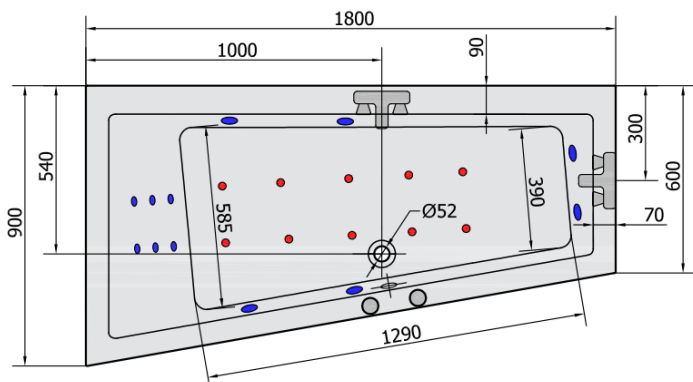

ANDRA L HYDRO-AIR Hydromassage-Badewanne, 180x90x45cm, weiss

Technisches Arbeitsblatt

VOLUME 277L

H HYDRO
12 whirlpool jets
12 vodních trysek

A AIR
10 air jets
10 vzduchových trysek

Electric cable 3x2,5mm²
Length 2m from the wall

Elektrický kabel 3x2,5mm²
Délka kabelu ze zdi 2m

Electrical Characteristic:
Tension: 220-230V/50hz
Max. power consumption: 1200W
Electric protection: residual-current device 30mA

Elektrické vlastnosti:
Napětí: 220-230V/50hz
Max. spotřeba: 1200W
Elektrické jistění: proudový chránič 30mA