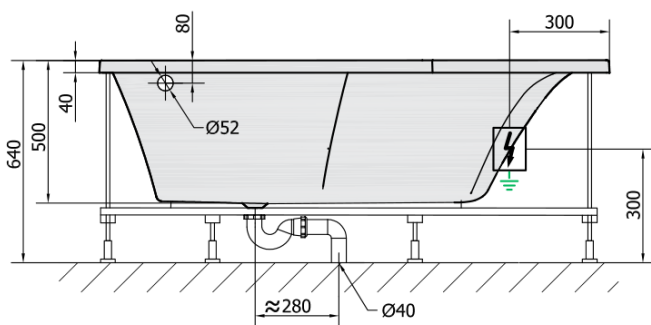

TANDEM R HYDRO-AIR Hydromassage-Badewanne, 170x130x50cm, weiss

Bestellcode: 97611HA

Grundinformation

Marke: Polysan
Serie: HYDROMASSAGE

Größe

Länge: 1700 mm
Breite: 1300 mm
Höhe: 500 mm
Umfang: 395 l

Eigenschaften

Farbe: Weiß
Material: Acrylic
Form: Asymmetrisch
Installation: Integrierte zum ummauern
Ablauf-Durchmesser: 52 mm
Eigenschaften: HYDRO AIR Massage
Gewicht / Stück: 54.0 kg
Verpackung: 1 Stück
Garantie: 2 Jahre

Dazu empfehlen wir:

- 1 Stück RGB-Spot-Chromotherapie, 8 LEDs (Bestellcode: 91407)
- 1 Stück Montagestreifen selbstklebend für Badewannen, 3m (Bestellcode: 93400)

Technisches Arbeitsblatt

VOLUME 395L

H HYDRO
12 whirlpool jets
12 vodních trysek

A AIR
10 air jets
10 vzduchových trysek

Electric cable $3 \times 2,5 \text{mm}^2$
Length 2m from the wall

Elektrický kabel $3 \times 2,5 \text{mm}^2$
Délka kabelu ze zdi 2m

Electrical Characteristic:
Tension: 220-230V/50hz
Max. power consumption: 1200W
Electric protection: residual-current device 30mA