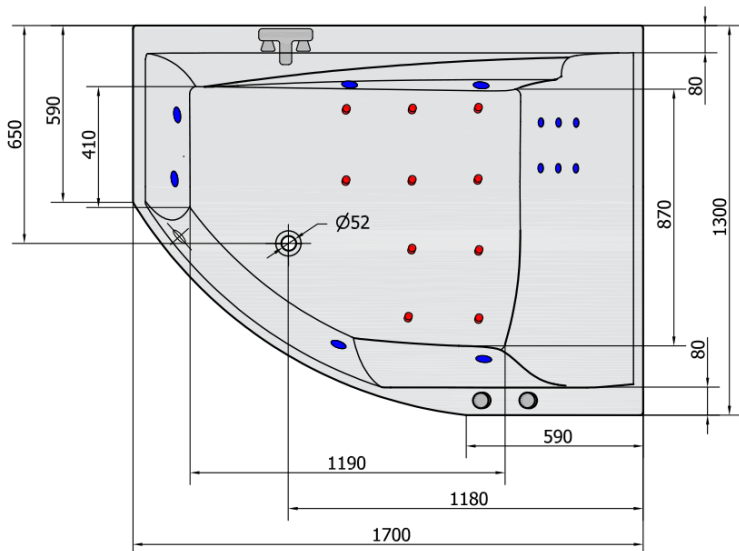

TANDEM R HYDRO-AIR Hydromassage-Badewanne, 170x130x50cm, weiss

Bestellcode: 97611HA

Grundinformation

Marke: Polysan
Serie: HYDROMASSAGE

Größe

Länge: 1700 mm
Breite: 1300 mm
Höhe: 500 mm
Umfang: 395 l

Eigenschaften

Farbe: Weiß
Material: Acrylic
Form: Asymmetrisch
Installation: Integrierte zum ummauern
Ablauf-Durchmesser: 52 mm
Eigenschaften: HYDRO AIR Massage
Gewicht / Stück: 54.0 kg
Verpackung: 1 Stück
Garantie: 2 Jahre

Dazu empfehlen wir:

- 1 Stück RGB-Spot-Chromotherapie, 8 LEDs (Bestellcode: 91407)
- 1 Stück Montagestreifen selbstklebend für Badewannen, 3m (Bestellcode: 93400)

Technisches Arbeitsblatt

VOLUME 395L

H HYDRO
12 whirlpool jets
12 vodních trysek

A AIR
10 air jets
10 vzduchových trysek

Electric cable $3 \times 2,5 \text{mm}^2$
Length 2m from the wall

Elektrický kabel $3 \times 2,5 \text{mm}^2$
Délka kabelu ze zdi 2m

Electrical Characteristic:
Tension: 220-230V/50hz
Max. power consumption: 1200W
Electric protection: residual-current device 30mA