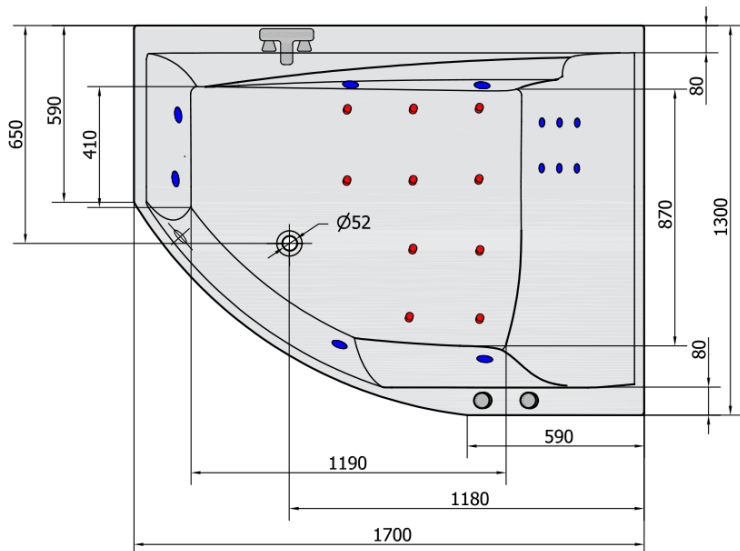

TANDEM R HYDRO-AIR Hydromassage-Badewanne, 170x130x50cm, weiss

Bestellcode: 97611HA

Grundinformation

Marke: Polysan
Serie: HYDROMASSAGE

Größe

Länge: 1700 mm
Breite: 1300 mm
Höhe: 500 mm
Umfang: 395 l

Eigenschaften

Farbe: Weiß
Material: Acrylic
Form: Asymmetrisch
Installation: Integrierte zum ummauern
Ablauf-Durchmesser: 52 mm
Eigenschaften: HYDRO AIR Massage
Gewicht / Stück: 54.0 kg
Verpackung: 1 Stück
Garantie: 2 Jahre

Dazu empfehlen wir:

- 1 Stück RGB-Spot-Chromotherapie, 8 LEDs (Bestellcode: 91407)
- 1 Stück Montagestreifen selbstklebend für Badewannen, 3m (Bestellcode: 93400)

Technisches Arbeitsblatt

VOLUME 395L

H HYDRO
12 whirlpool jets
12 vodních trysek

A AIR
10 air jets
10 vzduchových trysek

Electric cable 3x2,5mm²
Lenght 2m from the wall

Elektrický kabel 3x2,5mm²
Délka kabelu ze zdi 2m

Electrical Characteristic:
Tension: 220-230V/50hz
Max. power consumption: 1200W
Electric protection: residual-current device 30mA