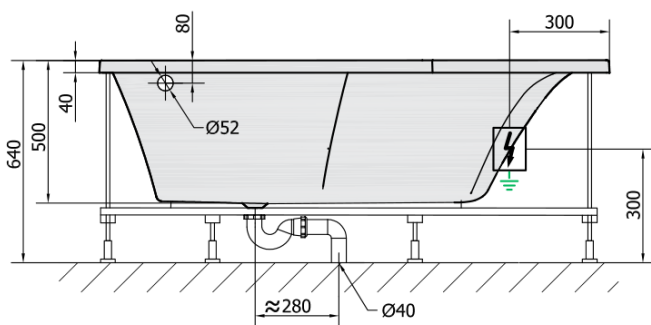

TANDEM R HYDRO-AIR Hydromassage-Badewanne, 170x130x50cm, weiss

Bestellcode: 97611HA

Grundinformation

Marke: Polysan
Serie: HYDROMASSAGE

Größe

Länge: 1700 mm
Breite: 1300 mm
Höhe: 500 mm
Umfang: 395 l

Eigenschaften

Farbe: Weiß
Material: Acrylic
Form: Asymmetrisch
Installation: Integrierte zum ummauern
Ablauf-Durchmesser: 52 mm
Eigenschaften: HYDRO AIR Massage
Gewicht / Stück: 54.0 kg
Verpackung: 1 Stück
Garantie: 2 Jahre

Dazu empfehlen wir:

- 1 Stück RGB-Spot-Chromotherapie, 8 LEDs (Bestellcode: 91407)
- 1 Stück Montagestreifen selbstklebend für Badewannen, 3m (Bestellcode: 93400)

Technisches Arbeitsblatt

VOLUME 395L

H HYDRO
12 whirlpool jets
12 vodních trysek

A AIR
10 air jets
10 vzduchových trysek

Electric cable 3x2,5mm²
Lenght 2m from the wall

Elektrický kabel 3x2,5mm²
Délka kabelu ze zdi 2m

Electrical Characteristic:
Tension: 220-230V/50hz
Max. power consumption: 1200W
Electric protection: residual-current device 30mA