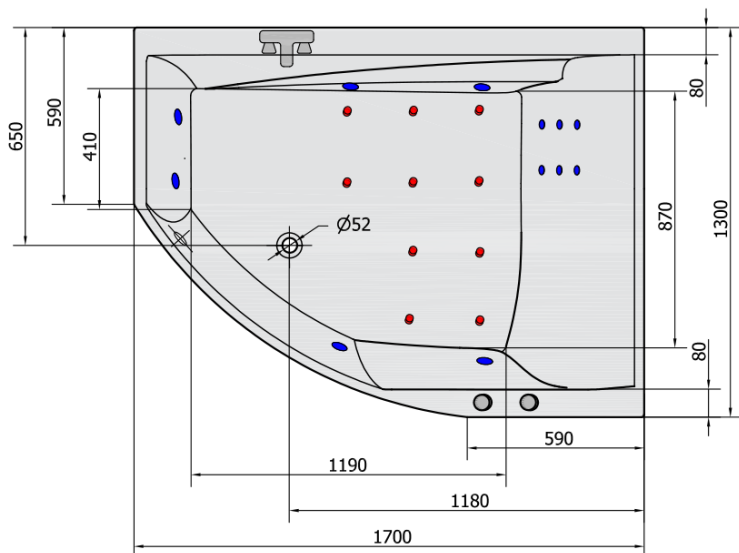

TANDEM R HYDRO-AIR Hydromassage-Badewanne, 170x130x50cm, weiss

Bestellcode: 97611HA

Grundinformation

Marke: Polysan
Serie: HYDROMASSAGE

Größe

Länge: 1700 mm
Breite: 1300 mm
Höhe: 500 mm
Umfang: 395 l

Eigenschaften

Farbe: Weiß
Material: Acrylic
Form: Asymmetrisch
Installation: Integrierte zum ummauern
Ablauf-Durchmesser: 52 mm
Eigenschaften: HYDRO AIR Massage
Gewicht / Stück: 54.0 kg
Verpackung: 1 Stück
Garantie: 2 Jahre

Dazu empfehlen wir:

- 1 Stück RGB-Spot-Chromotherapie, 8 LEDs (Bestellcode: 91407)
- 1 Stück Montagestreifen selbstklebend für Badewannen, 3m (Bestellcode: 93400)

Technisches Arbeitsblatt

VOLUME 395L

H HYDRO
12 whirlpool jets
12 vodních trysek

A AIR
10 air jets
10 vzduchových trysek

Electric cable 3x2,5mm²
Lenght 2m from the wall

Elektrický kabel 3x2,5mm²
Délka kabelu ze zdi 2m

Electrical Characteristic:
Tension: 220-230V/50hz
Max. power consumption: 1200W
Electric protection: residual-current device 30mA