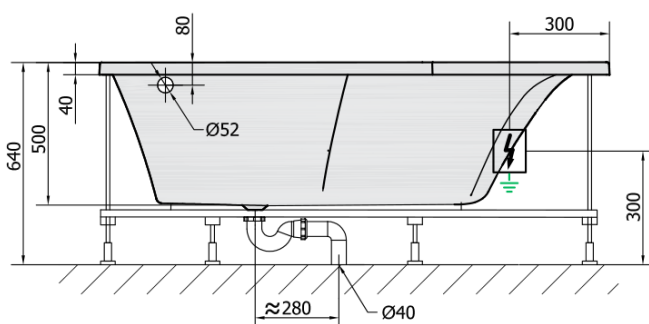

TANDEM R HYDRO-AIR Hydromassage-Badewanne, 170x130x50cm, weiss

Bestellcode: 97611HA

Grundinformation

Marke: Polysan
Serie: HYDROMASSAGE

Größe

Länge: 1700 mm
Breite: 1300 mm
Höhe: 500 mm
Umfang: 395 l

Eigenschaften

Farbe: Weiß
Material: Acrylic
Form: Asymmetrisch
Installation: Integrierte zum ummauern
Ablauf-Durchmesser: 52 mm
Eigenschaften: HYDRO AIR Massage
Gewicht / Stück: 54.0 kg
Verpackung: 1 Stück
Garantie: 2 Jahre

Dazu empfehlen wir:

- 1 Stück RGB-Spot-Chromotherapie, 8 LEDs (Bestellcode: 91407)
- 1 Stück Montagestreifen selbstklebend für Badewannen, 3m (Bestellcode: 93400)

Technisches Arbeitsblatt

VOLUME 395L

H HYDRO
12 whirlpool jets
12 vodních trysek

A AIR
10 air jets
10 vzduchových trysek

Electric cable 3x2,5mm²
Lenght 2m from the wall

Elektrický kabel 3x2,5mm²
Délka kabelu ze zdi 2m

Electrical Characteristic:
Tension: 220-230V/50hz
Max. power consumption: 1200W
Electric protection: residual-current device 30mA