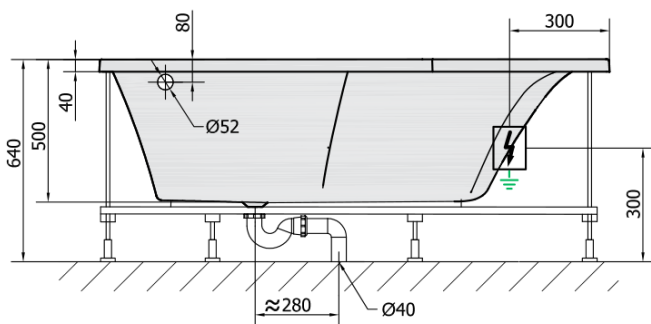

TANDEM R HYDRO-AIR Hydromassage-Badewanne, 170x130x50cm, weiss

Bestellcode: 97611HA

Größe

Länge: 1700 mm
Breite: 1300 mm
Höhe: 500 mm
Umfang: 395 l

Eigenschaften

Farbe: Weiß
Material: Acrylic
Garantie: 2 Jahre

Technisches Arbeitsblatt

VOLUME 395L

H HYDRO
12 whirlpool jets
12 vodních trysek

A AIR
10 air jets
10 vzduchových trysek

Electric cable 3x2,5mm²
Lenght 2m from the wall

Elektrický kabel 3x2,5mm²
Délka kabelu ze zdi 2m