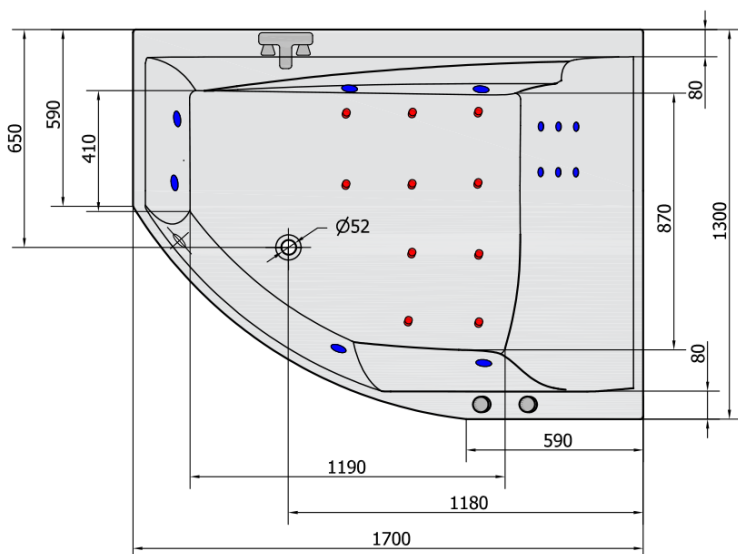

TANDEM R HYDRO-AIR Hydromassage-Badewanne, 170x130x50cm, weiss

Bestellcode: 97611HA

Größe

Länge: 1700 mm
Breite: 1300 mm
Höhe: 500 mm
Umfang: 395 l

Eigenschaften

Farbe: Weiß
Material: Acrylic
Garantie: 2 Jahre

Technisches Arbeitsblatt

VOLUME 395L

H HYDRO
12 whirlpool jets
12 vodních trysek

A AIR
10 air jets
10 vzduchových trysek

Electric cable 3x2,5mm²
Lenght 2m from the wall

Elektrický kabel 3x2,5mm²
Délka kabelu ze zdi 2m

Electrical Characteristic:
Tension: 220-230V/50hz
Max. power consumption: 1200W
Electric protection: residual-current device 30mA

Elektrické vlastnosti:
Napětí: 220-230V/50hz
Max. spotřeba: 1200W
Elektrické jistění: proudový chránič 30mA