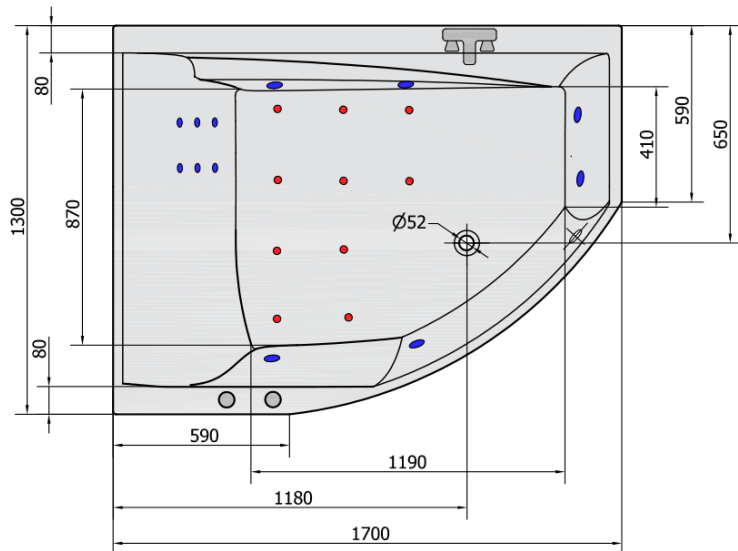

TANDEM L HYDRO-AIR Hydromassage-Badewanne, 170x130x50cm, weiss

Bestellcode: 96611HA

Grundinformation

Marke: Polysan
Serie: HYDROMASSAGE

Größe

Länge: 1700 mm
Breite: 1300 mm
Höhe: 500 mm
Umfang: 395 l

Eigenschaften

Farbe: Weiß
Material: Acrylic
Form: Asymmetrisch
Installation: Integrierte zum ummauern
Ablauf-Durchmesser: 52 mm
Eigenschaften: HYDRO AIR Massage
Gewicht / Stück: 54.0 kg
Verpackung: 1 Stück
Garantie: 2 Jahre

Dazu empfehlen wir:

- 1 Stück RGB-Spot-Chromotherapie, 8 LEDs (Bestellcode: 91407)
- 1 Stück Montagestreifen selbstklebend für Badewannen, 3m (Bestellcode: 93400)

Technisches Arbeitsblatt

H HYDRO
12 whirlpool jets
12 vodních trysek

A AIR
10 air jets
10 vzduchových trysek

Electric cable 3x2,5mm²
Length 2m from the wall

Elektrický kabel 3x2,5mm²
Délka kabelu ze zdi 2m

Electrical Characteristic:
Tension: 220-230V/50hz
Max. power consumption: 1200W
Electric protection: residual-current device 30mA