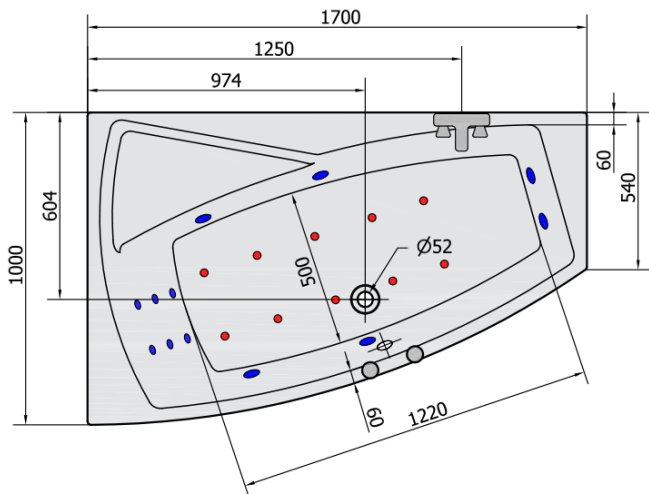

## EVIA L HYDRO-AIR Hydromassage-Badewanne, 170x100x47cm, weiss

Bestellcode: 21611HA

### Größe

Länge: 1700 mm  
 Breite: 1000 mm  
 Höhe: 470 mm  
 Umfang: 255 l

### Technisches Arbeitsblatt

VOLUME 255L

**H** HYDRO  
 12 whirlpool jets  
 12 vodních trysek

**A** AIR  
 10 air jets  
 10 vzduchových trysek

Electric cable 3x2,5mm<sup>2</sup>  
 Length 2m from the wall