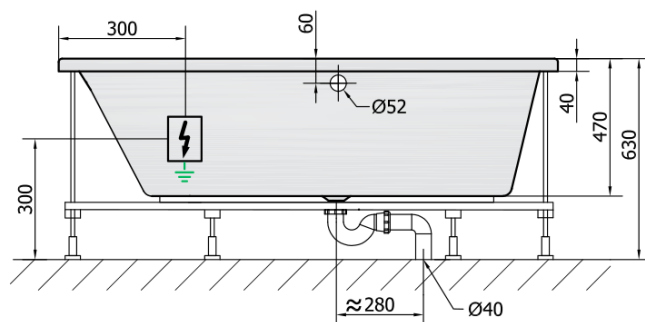

Technisches Arbeitsblatt

VOLUME 255L

H HYDRO
12 whirlpool jets
12 vodních trysek

A AIR
10 air jets
10 vzduchových trysek

Electric cable 3x2,5mm²
Length 2m from the wall

Elektrický kabel 3x2,5mm²
Délka kabelu ze zdi 2m

Electrical Characteristic:
Tension: 220-230V/50hz
Max. power consumption: 1200W
Electric protection: residual-current device 30mA

Elektrické vlastnosti:
Napětí: 220-230V/50hz
Max. spotřeba: 1200W
Elektrické jištění: proudový chránič 30mA