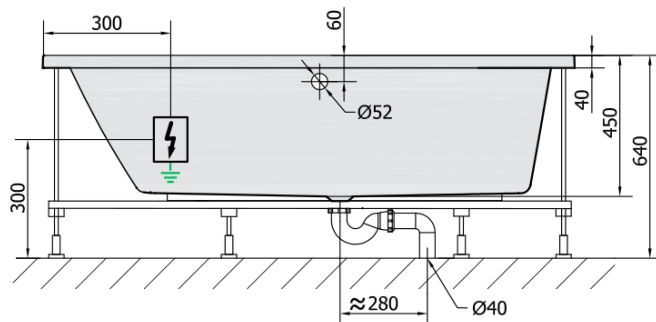

ANDRA L HYDRO-AIR Hydromassage-Badewanne, 170x90x45cm, weiss

Bestellcode: 81111HA

Größe

Länge: 1700 mm
Breite: 900 mm
Höhe: 450 mm
Umfang: 258 l

Eigenschaften

Farbe: Weiß
Material: Acrylic
Garantie: 2 Jahre

Technisches Arbeitsblatt

VOLUME 258L

H HYDRO
12 whirlpool jets
12 vodních trysek

A AIR
10 air jets
10 vzduchových trysek

Electric cable 3x2,5mm²
Lenght 2m from the wall

Elektrický kabel 3x2,5mm²
Délka kabelu ze zdi 2m

Electrical Characteristic:
Tension: 220-230V/50hz
Max. power consumption: 1200W
Electric protection: residual-current device 30mA

Elektrické vlastnosti:
Napětí: 220-230V/50hz
Max. spotřeba: 1200W
Elektrické jistění: proudový chránič 30mA