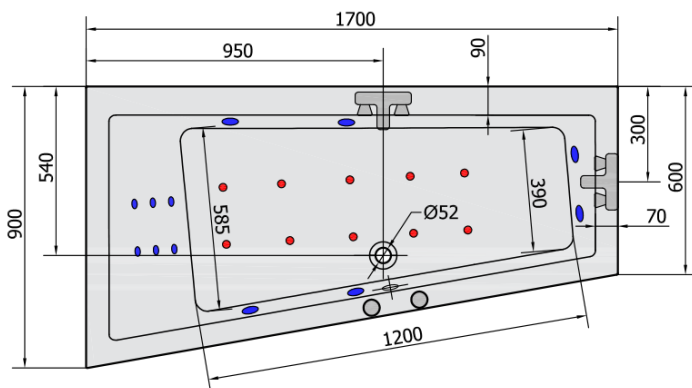

ANDRA L HYDRO-AIR Hydromassage-Badewanne, 170x90x45cm, weiss

Bestellcode: 81111HA

Größe

Länge: 1700 mm
Breite: 900 mm
Höhe: 450 mm
Umfang: 258 l

Eigenschaften

Farbe: Weiß
Material: Acrylic
Garantie: 2 Jahre

Technisches Arbeitsblatt

VOLUME 258L

H HYDRO
12 whirlpool jets
12 vodních trysek

A AIR
10 air jets
10 vzduchových trysek

Electric cable 3x2,5mm²
Lenght 2m from the wall

Elektrický kabel 3x2,5mm²
Délka kabelu ze zdi 2m

Electrical Characteristic:
Tension: 220-230V/50hz
Max. power consumption: 1200W
Electric protection: residual-current device 30mA

Elektrické vlastnosti:
Napětí: 220-230V/50hz
Max. spotřeba: 1200W
Elektrické jistění: proudový chránič 30mA