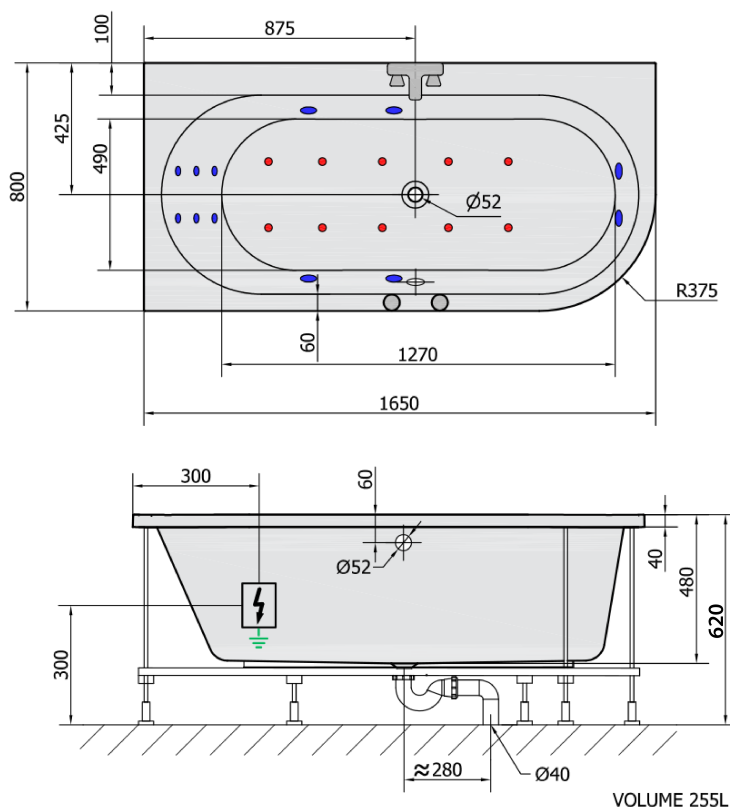

**ASTRA L HYDRO-AIR Hydromassage-Badewanne,  
165x80x48cm, weiss**

**Bestellcode:** 33611HA

**Grundinformation**

**Marke:** Polysan  
**Serie:** HYDROMASSAGE

**Größe**

**Länge:** 1650 mm  
**Breite:** 800 mm  
**Höhe:** 480 mm  
**Umfang:** 255 l

**Eigenschaften**

**Farbe:** Weiß  
**Material:** Acrylic  
**Form:** Asymmetrisch  
**Installation:** Integrierte zum ummauern  
**Ablauf-Durchmesser:** 52 mm  
**Eigenschaften:** HYDRO AIR Massage  
**Gewicht / Stück:** 37.0 kg  
**Verpackung:** 1 Stück  
**Garantie:** 2 Jahre

**Dazu empfehlen wir:**

- 1 Stück RGB-Spot-Chromotherapie, 8 LEDs (Bestellcode: 91407)
- 1 Stück Montagestreifen selbstklebend für Badewannen, 3m (Bestellcode: 93400)

**ASTRA L HYDRO-AIR Hydromassage-Badewanne,  
165x80x48cm, weiss**

**Technisches Arbeitsblatt**

**H** HYDRO  
12 whirlpool jets  
12 vodních trysek

**A** AIR  
10 air jets  
10 vzduchových trysek

Electric cable 3x2,5mm<sup>2</sup>  
Lenght 2m from the wall

Elektrický kabel 3x2,5mm<sup>2</sup>  
Délka kabelu ze zdi 2m