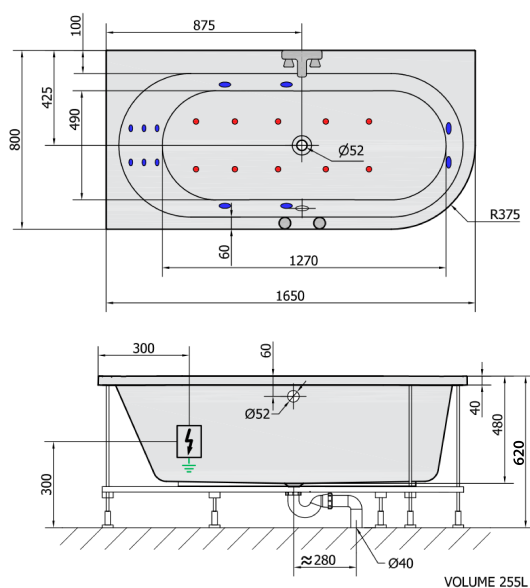

## ASTRA L HYDRO-AIR Hydromassage-Badewanne, 165x80x48cm, weiss

Bestellcode: 33611HA

### Größe

Länge: 1650 mm  
 Breite: 800 mm  
 Höhe: 480 mm  
 Umfang: 255 l

### Technisches Arbeitsblatt

**H** HYDRO  
 12 whirlpool jets  
 12 vodních trysek

**A** AIR  
 10 air jets  
 10 vzduchových trysek

Electric cable 3x2,5mm<sup>2</sup>  
 Length 2m from the wall

**⚡** Elektrický kabel 3x2,5mm<sup>2</sup>  
 Délka kabelu ze zdi 2m