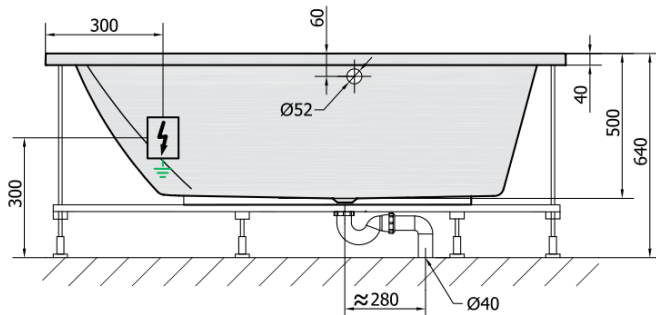

**TRIANGL L HYDRO Hydromassage-Badewanne,
180x120x50cm, weiss**

Bestellcode: 19611H

Grundinformation

Marke: Polysan
Serie: HYDROMASSAGE

Größe

Länge: 1800 mm
Breite: 1200 mm
Höhe: 500 mm
Umfang: 350 l

Eigenschaften

Farbe: Weiß
Material: Acrylic
Form: Asymmetrisch
Installation: Integrierte zum ummauern
Ablauf-Durchmesser: 52 mm
Eigenschaften: HYDRO Massage
Gewicht / Stück: 52.0 kg
Verpackung: 1 Stück
Garantie: 2 Jahre

Dazu empfehlen wir:

- 1 Stück RGB-Spot-Chromotherapie, 8 LEDs (Bestellcode: 91407)
- 1 Stück Montagestreifen selbstklebend für Badewannen, 3m (Bestellcode: 93400)

TRIANGL L HYDRO Hydromassage-Badewanne,
180x120x50cm, weiss

Technisches Arbeitsblatt

VOLUME 350L

H HYDRO
12 whirlpool jets
12 vodních trysek

Electric cable 3x2,5mm²
Lenght 2m from the wall

 Elektrický kabel 3x2,5mm²
Délka kabelu ze zdi 2m

Electrical Characteristic:
Tension: 220-230V/50hz
Max. power consumption: 800W
Electric protection: residual-current device 30mA