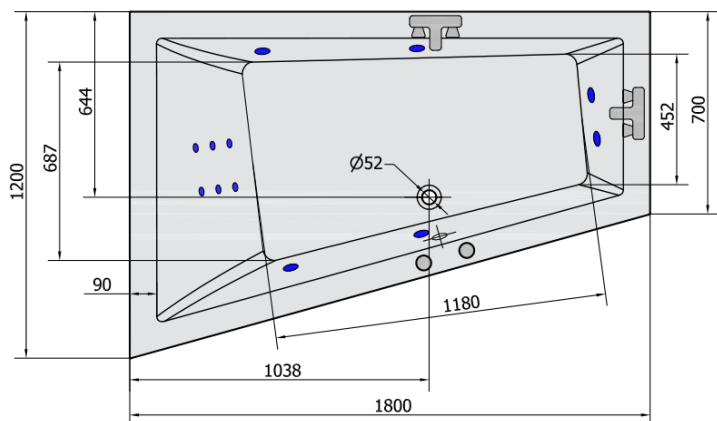

**TRIANGL L HYDRO Hydromassage-Badewanne,
180x120x50cm, weiss**

Bestellcode: 19611H

Grundinformation

Marke: Polysan
Serie: HYDROMASSAGE

Größe

Länge: 1800 mm
Breite: 1200 mm
Höhe: 500 mm
Umfang: 350 l

Eigenschaften

Farbe: Weiß
Material: Acrylic
Form: Asymmetrisch
Installation: Integrierte zum ummauern
Ablauf-Durchmesser: 52 mm
Eigenschaften: HYDRO Massage
Gewicht / Stück: 52.0 kg
Verpackung: 1 Stück
Garantie: 2 Jahre

Dazu empfehlen wir:

- 1 Stück RGB-Spot-Chromotherapie, 8 LEDs (Bestellcode: 91407)
- 1 Stück Montagestreifen selbstklebend für Badewannen, 3m (Bestellcode: 93400)

TRIANGL L HYDRO Hydromassage-Badewanne,
180x120x50cm, weiss

Technisches Arbeitsblatt

VOLUME 350L

H HYDRO
12 whirlpool jets
12 vodních trysek

Electric cable 3x2,5mm²
Lenght 2m from the wall

 Elektrický kabel 3x2,5mm²
Délka kabelu ze zdi 2m

Electrical Characteristic:
Tension: 220-230V/50hz
Max. power consumption: 800W
Electric protection: residual-current device 30mA