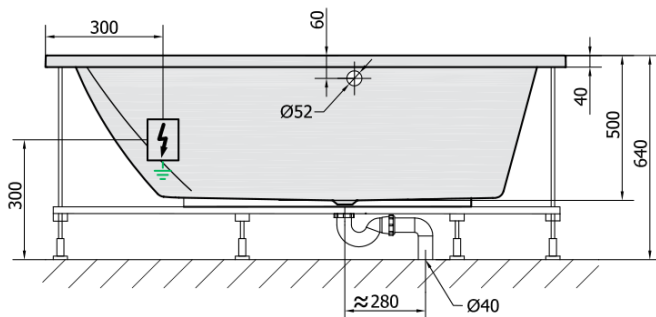

**TRIANGL L HYDRO Hydromassage-Badewanne,
180x120x50cm, weiss**

Bestellcode: 19611H

Grundinformation

Marke: Polysan
Serie: HYDROMASSAGE

Größe

Länge: 1800 mm
Breite: 1200 mm
Höhe: 500 mm
Umfang: 350 l

Eigenschaften

Farbe: Weiß
Material: Acrylic
Form: Asymmetrisch
Installation: Integrierte zum ummauern
Ablauf-Durchmesser: 52 mm
Eigenschaften: HYDRO Massage
Gewicht / Stück: 52.0 kg
Verpackung: 1 Stück
Garantie: 2 Jahre

Dazu empfehlen wir:

- 1 Stück RGB-Spot-Chromotherapie, 8 LEDs (Bestellcode: 91407)
- 1 Stück Montagestreifen selbstklebend für Badewannen, 3m (Bestellcode: 93400)

TRIANGL L HYDRO Hydromassage-Badewanne,
180x120x50cm, weiss

Technisches Arbeitsblatt

VOLUME 350L

H HYDRO
12 whirlpool jets
12 vodních trysek

Electric cable 3x2,5mm²
Lenght 2m from the wall

Elektrický kabel 3x2,5mm²
Délka kabelu ze zdi 2m

Electrical Characteristic:
Tension: 220-230V/50hz
Max. power consumption: 800W
Electric protection: residual-current device 30mA