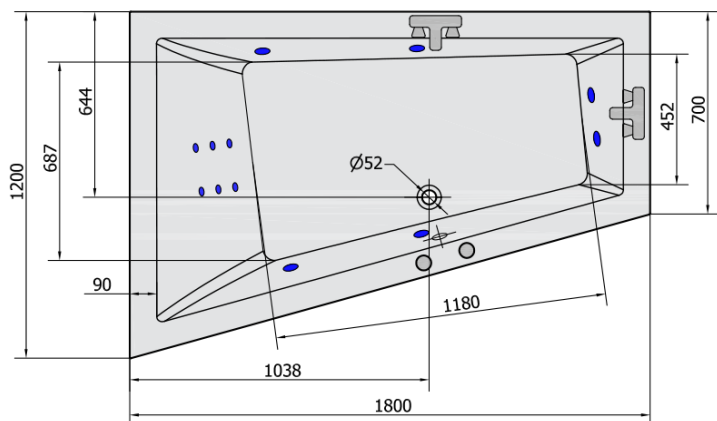

**TRIANGL L HYDRO Hydromassage-Badewanne,
180x120x50cm, weiss**

Bestellcode: 19611H

Grundinformation

Marke: Polysan
Serie: HYDROMASSAGE

Größe

Länge: 1800 mm
Breite: 1200 mm
Höhe: 500 mm
Umfang: 350 l

Eigenschaften

Farbe: Weiß
Material: Acrylic
Form: Asymmetrisch
Installation: Integrierte zum ummauern
Ablauf-Durchmesser: 52 mm
Eigenschaften: HYDRO Massage
Gewicht / Stück: 52.0 kg
Verpackung: 1 Stück
Garantie: 2 Jahre

Dazu empfehlen wir:

- 1 Stück RGB-Spot-Chromotherapie, 8 LEDs (Bestellcode: 91407)
- 1 Stück Montagestreifen selbstklebend für Badewannen, 3m (Bestellcode: 93400)

TRIANGL L HYDRO Hydromassage-Badewanne,
180x120x50cm, weiss

Technisches Arbeitsblatt

VOLUME 350L

H HYDRO
12 whirlpool jets
12 vodních trysek

Electric cable 3x2,5mm²
Lenght 2m from the wall

Elektrický kabel 3x2,5mm²
Délka kabelu ze zdi 2m

Electrical Characteristic:
Tension: 220-230V/50hz
Max. power consumption: 800W
Electric protection: residual-current device 30mA