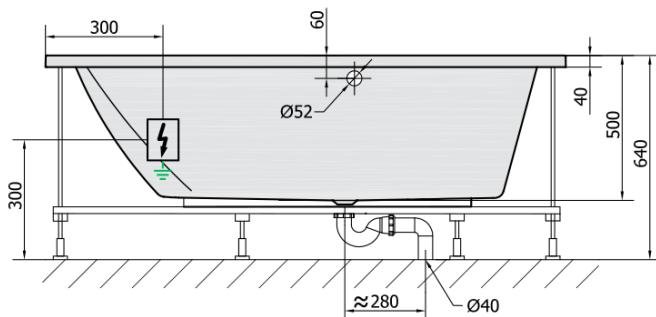

**TRIANGL L HYDRO Hydromassage-Badewanne,  
180x120x50cm, weiss**

**Bestellcode:** 19611H

**Grundinformation**

**Marke:** Polysan  
**Serie:** HYDROMASSAGE

**Größe**

**Länge:** 1800 mm  
**Breite:** 1200 mm  
**Höhe:** 500 mm  
**Umfang:** 350 l

**Eigenschaften**

**Farbe:** Weiß  
**Material:** Acrylic  
**Form:** Asymmetrisch  
**Installation:** Integrierte zum ummauern  
**Ablauf-Durchmesser:** 52 mm  
**Eigenschaften:** HYDRO Massage  
**Gewicht / Stück:** 52.0 kg  
**Verpackung:** 1 Stück  
**Garantie:** 2 Jahre

**Dazu empfehlen wir:**

- 1 Stück RGB-Spot-Chromotherapie, 8 LEDs (Bestellcode: 91407)
- 1 Stück Montagestreifen selbstklebend für Badewannen, 3m (Bestellcode: 93400)

TRIANGL L HYDRO Hydromassage-Badewanne,  
180x120x50cm, weiss

Technisches Arbeitsblatt

VOLUME 350L

**H** HYDRO  
12 whirlpool jets  
12 vodních trysek

Electric cable 3x2,5mm<sup>2</sup>  
Lenght 2m from the wall

Elektrický kabel 3x2,5mm<sup>2</sup>  
Délka kabelu ze zdi 2m