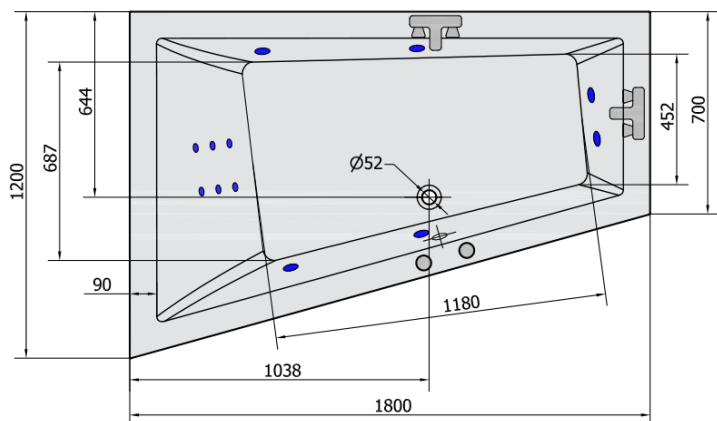

**TRIANGL L HYDRO Hydromassage-Badewanne,  
180x120x50cm, weiss**

**Bestellcode:** 19611H

**Grundinformation**

**Marke:** Polysan  
**Serie:** HYDROMASSAGE

**Größe**

**Länge:** 1800 mm  
**Breite:** 1200 mm  
**Höhe:** 500 mm  
**Umfang:** 350 l

**Eigenschaften**

**Farbe:** Weiß  
**Material:** Acrylic  
**Form:** Asymmetrisch  
**Installation:** Integrierte zum ummauern  
**Ablauf-Durchmesser:** 52 mm  
**Eigenschaften:** HYDRO Massage  
**Gewicht / Stück:** 52.0 kg  
**Verpackung:** 1 Stück  
**Garantie:** 2 Jahre

**Dazu empfehlen wir:**

- 1 Stück RGB-Spot-Chromotherapie, 8 LEDs (Bestellcode: 91407)
- 1 Stück Montagestreifen selbstklebend für Badewannen, 3m (Bestellcode: 93400)

TRIANGL L HYDRO Hydromassage-Badewanne,  
180x120x50cm, weiss

Technisches Arbeitsblatt

VOLUME 350L

**H** HYDRO  
12 whirlpool jets  
12 vodních trysek

Electric cable 3x2,5mm<sup>2</sup>  
Lenght 2m from the wall

Elektrický kabel 3x2,5mm<sup>2</sup>  
Délka kabelu ze zdi 2m