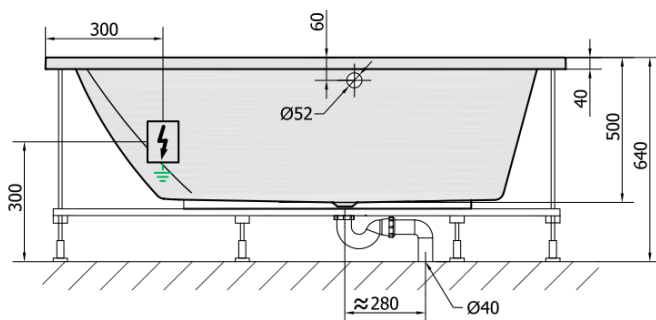

TRIANGL L HYDRO Hydromassage-Badewanne, 180x120x50cm, weiss

Bestellcode: 19611H

Größe

Länge: 1800 mm
Breite: 1200 mm
Höhe: 500 mm
Umfang: 350 l

Eigenschaften

Farbe: Weiß
Material: Acrylic
Garantie: 2 Jahre

Technisches Arbeitsblatt

VOLUME 350L

H HYDRO
12 whirlpool jets
12 vodních trysek

Electric cable 3x2,5mm²
Length 2m from the wall

 Elektrický kabel 3x2,5mm²
Délka kabelu ze zdi 2m

Electrical Characteristic:
Tension: 220-230V/50hz
Max. power consumption: 800W
Electric protection: residual-current device 30mA