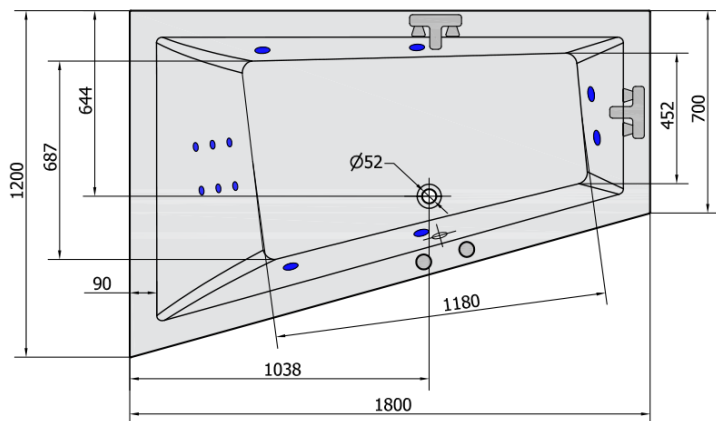

TRIANGL L HYDRO Hydromassage-Badewanne, 180x120x50cm, weiss

Bestellcode: 19611H

Größe

Länge: 1800 mm
Breite: 1200 mm
Höhe: 500 mm
Umfang: 350 l

Eigenschaften

Farbe: Weiß
Material: Acrylic
Garantie: 2 Jahre

Technisches Arbeitsblatt

VOLUME 350L

H HYDRO
12 whirlpool jets
12 vodních trysek

Electric cable 3x2,5mm²
Length 2m from the wall

 Elektrický kabel 3x2,5mm²
Délka kabelu ze zdi 2m

Electrical Characteristic:
Tension: 220-230V/50hz
Max. power consumption: 800W
Electric protection: residual-current device 30mA