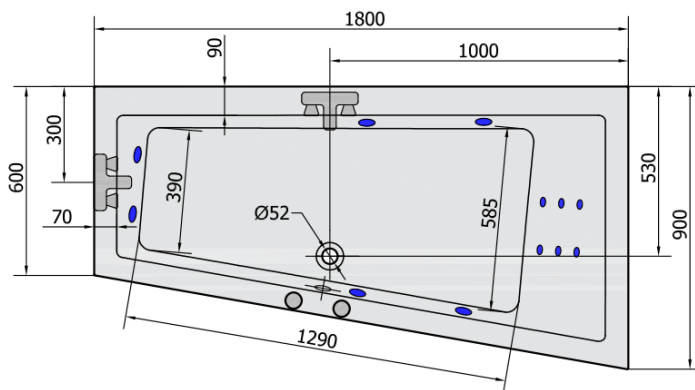

## ANDRA R HYDRO Hydromassage-Badewanne, 180x90x45cm, weiss

Bestellcode: 78771H

### Größe

Länge: 1800 mm  
 Breite: 900 mm  
 Höhe: 450 mm  
 Umfang: 277 l

### Technisches Arbeitsblatt

**H** HYDRO  
 12 whirlpool jets  
 12 vodních trysek

Electric cable 3x2,5mm<sup>2</sup>  
 Length 2m from the wall

Elektrický kabel 3x2,5mm<sup>2</sup>  
 Délka kabelu ze zdi 2m