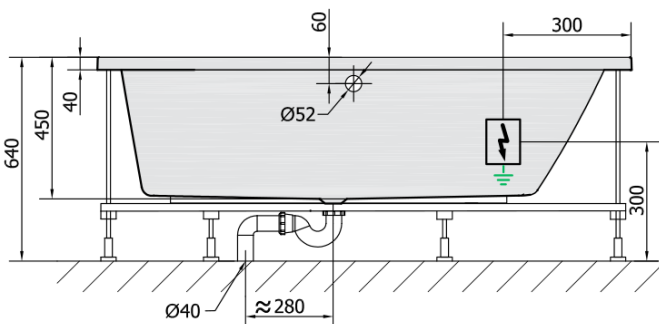

### Größe

Länge: 1800 mm  
 Breite: 900 mm  
 Höhe: 450 mm  
 Umfang: 277 l

### Technisches Arbeitsblatt

**H** HYDRO  
 12 whirlpool jets  
 12 vodních trysek

Electric cable 3x2,5mm<sup>2</sup>  
 Length 2m from the wall

Elektrický kabel 3x2,5mm<sup>2</sup>  
 Délka kabelu ze zdi 2m