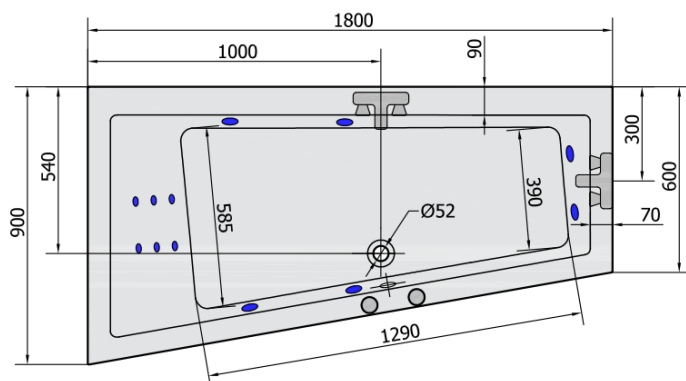

ANDRA L HYDRO Hydromassage-Badewanne, 180x90x45cm, weiss

Bestellcode: 72872H

Größe

Länge: 1800 mm
 Breite: 900 mm
 Höhe: 450 mm
 Umfang: 277 l

Eigenschaften

Farbe: Weiß
 Material: Acrylic
 Garantie: 2 Jahre

Technisches Arbeitsblatt

VOLUME 277L

H HYDRO
 12 whirlpool jets
 12 vodních trysek

Electric cable 3x2,5mm²
 Length 2m from the wall

Elektrický kabel 3x2,5mm²
 Délka kabelu ze zdi 2m

Electrical Characteristic:
 Tension: 220-230V/50hz
 Max. power consumption: 800W
 Electric protection: residual-current device 30mA

Elektrické vlastnosti:
 Napětí: 220-230V/50hz
 Max. spotřeba: 800W
 Elektrické jištění: proudový chránič 30mA