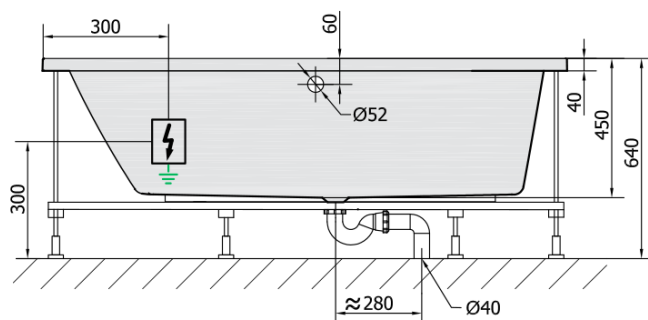

ANDRA L HYDRO Hydromassage-Badewanne, 180x90x45cm, weiss

Bestellcode: 72872H

Größe

Länge: 1800 mm
 Breite: 900 mm
 Höhe: 450 mm
 Umfang: 277 l

Eigenschaften

Farbe: Weiß
 Material: Acrylic
 Garantie: 2 Jahre

Technisches Arbeitsblatt

VOLUME 277L

H HYDRO
 12 whirlpool jets
 12 vodních trysek

Electric cable 3x2,5mm²
 Length 2m from the wall

Elektrický kabel 3x2,5mm²
 Délka kabelu ze zdi 2m

Electrical Characteristic:
 Tension: 220-230V/50hz
 Max. power consumption: 800W
 Electric protection: residual-current device 30mA

Elektrické vlastnosti:
 Napětí: 220-230V/50hz
 Max. spotřeba: 800W
 Elektrické jištění: proudový chránič 30mA