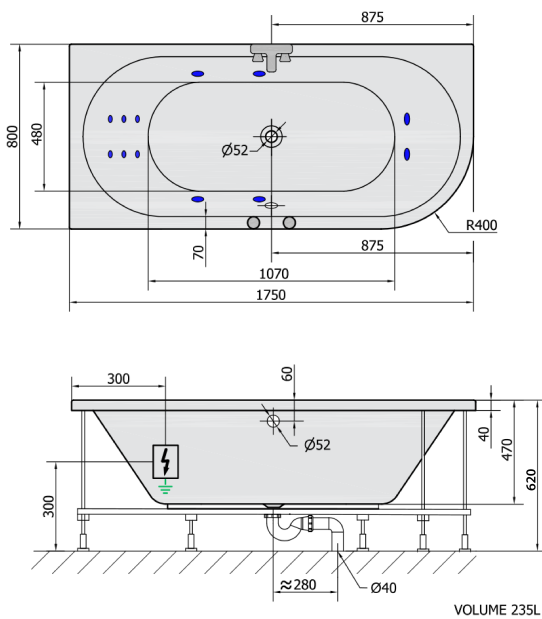

## VIVA L HYDRO Hydromassage-Badewanne, 175x80x47cm, weiss

Bestellcode: 70119H

### Größe

Länge: 1750 mm  
 Breite: 800 mm  
 Höhe: 470 mm  
 Umfang: 235 l

### Technisches Arbeitsblatt

**H** HYDRO  
 12 whirlpool jets  
 12 vodních trysek

Electric cable 3x2,5mm<sup>2</sup>  
 Length 2m from the wall

 Elektrický kabel 3x2,5mm<sup>2</sup>  
 Délka kabelu ze zdi 2m